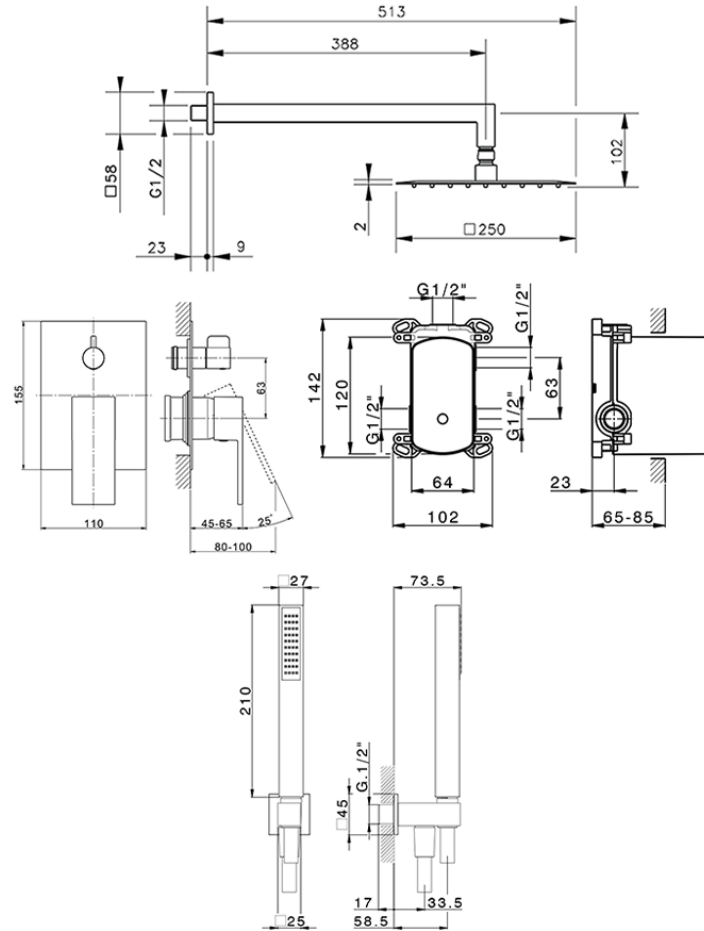

Kit completo miscelatore monocomando docc. incasso NUOVA EGO_NE0KM030

NE0KM030 <https://huberitalia.com/kit-completo-miscelatore-monocomando-docc-incasso-nuova-ego-ne0km030>

2024-11-21