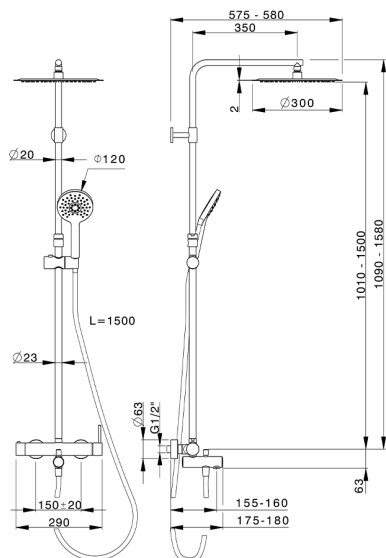

Colonna vasca monocomando 3 funzioni NUOVA KIRUNA_K2004160

MODELLO **K2004160**

Colonna vasca monocomando 3 funzioni, colonna telescopica regolabile in altezza, doccetta 3 getti D.120 mm ABS, soffione tondo D.300 mm sp.2 mm in INOX, flessibile liscio SUPREME 150 cm

FINITURE DISPONIBILI

CARATTERISTICHE

Ricambio Cartuccia **ZZ95435000**

Cartuccia Monocomando 35 mm

EcoStop

Con il Dispositivo EcoStop l'apertura dell'acqua avviene con un punto duro al 50% circa della portata. Un fermo a metà apertura, da vincere con una leggera forza solo e soltanto quando ci sia una reale necessità di richiesta d'acqua alla massima portata. Ciò permette di consumare fino al 50% in meno di acqua.

DeviaStop

La tecnologia Devia Stop di Huber consente con un semplice movimento rotativo di gestire la portata dell'acqua e di scegliere la modalità d'erogazione (soffione, doccetta a mano).

2024-11-21