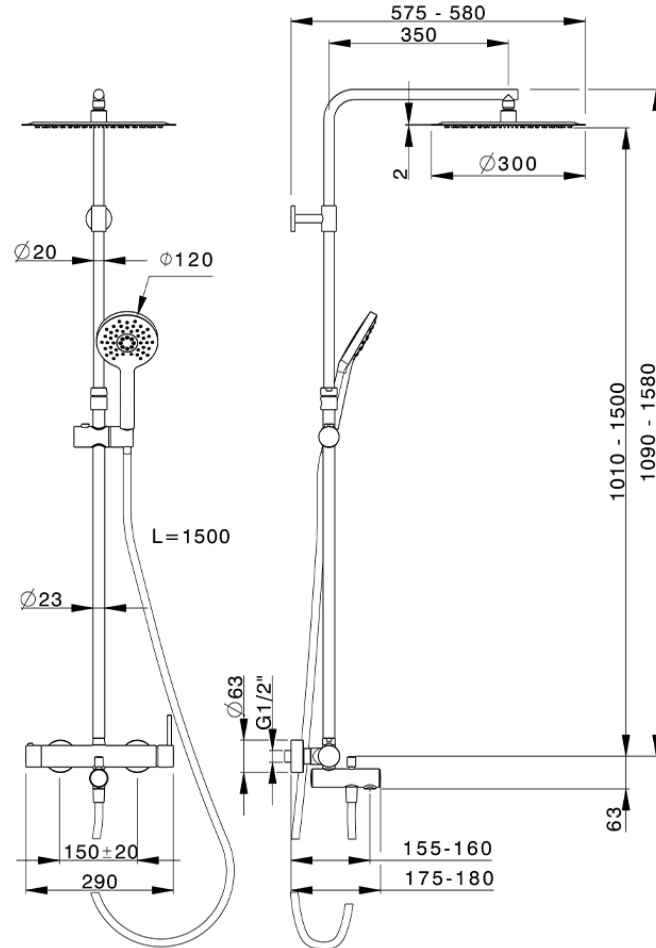

Colonna vasca monocomando 3 funzioni NUOVA KIRUNA_K2004160

K2004160

<https://huberitalia.com/colonna-vasca-monocomando-3-funzioni-nuova-kiruna-k2004160>

2024-11-21