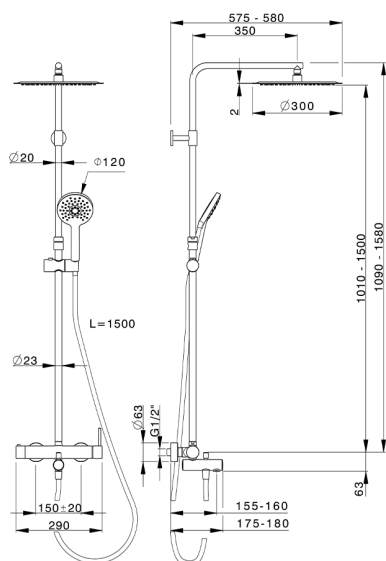

Colonna vasca monocomando 3 funzioni NUOVA KIRUNA_K2004160

MODELLO **K2004160**

Colonna vasca monocomando 3 funzioni, colonna telescopica regolabile in altezza, doccetta 3 getti D.120 mm ABS, soffione tondo D.300 mm sp.2 mm in INOX, flessibile liscio SUPREME 150 cm

FINITURE DISPONIBILI

CARATTERISTICHE

Ricambio Cartuccia **ZZ95435000**

Cartuccia Monocomando 35 mm

EcoStop

Con il Dispositivo EcoStop l'apertura dell'acqua avviene con un punto duro al 50% circa della portata. Un fermo a metà apertura, da vincere con una leggera forza solo e soltanto quando ci sia una reale necessità di richiesta d'acqua alla massima portata. Ciò permette di consumare fino al 50% in meno di acqua.

DeviaStop

La tecnologia Devia Stop di Huber consente con un semplice movimento rotativo di gestire la portata dell'acqua e di scegliere la modalità d'erogazione (soffione, doccetta a mano).

2024-11-21