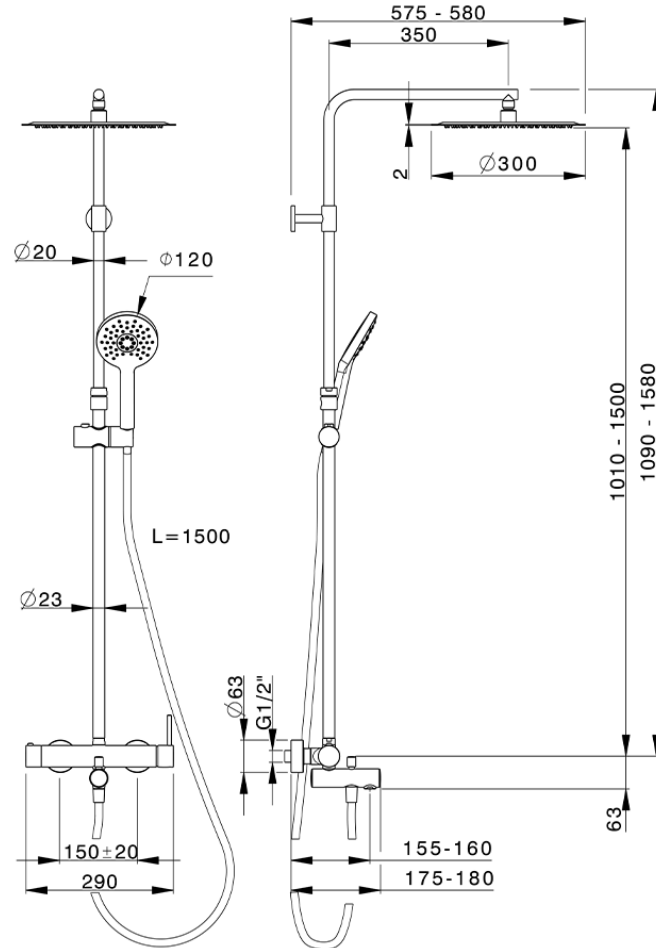

## Colonna vasca monocomando 3 funzioni NUOVA KIRUNA\_K2004160

K2004160

<https://huberitalia.com/colonna-vasca-monocomando-3-funzioni-nuova-kiruna-k2004160>

2024-11-21