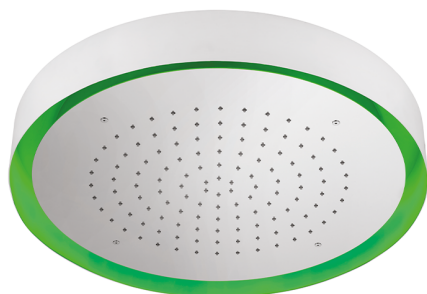

Soffione a soffitto con cromoterapia Ø 570 mm ZEN_ZS1C0145

MODELLO **ZS1C0145**

Soffione a soffitto con cromoterapia Ø 570 mm, con carter esterno bianco, funzioni pioggia, cromoterapia, con pulsantiera ad incasso, acciaio inox AISI 304

FINITURE DISPONIBILI

40 40 Nero Opaco

4Q 4Q Bianco Opaco

D1 D1 Inox Spazzolato

D2 D2 Inox Lucido

CARATTERISTICHE

2024-11-21