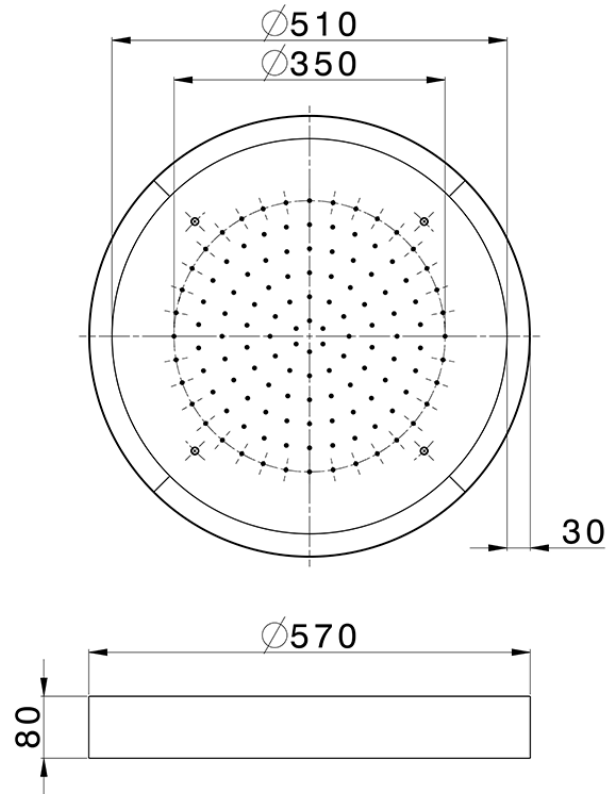

Soffione a soffitto con cromoterapia Ø 570 mm ZEN_ZS1C0145

ZS1C0145

<https://huberitalia.com/soffione-a-soffitto-con-cromoterapia-o-570-mm-zen-zs1c0145>

2024-11-21