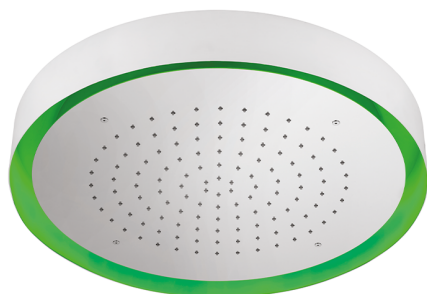

Soffione a soffitto con cromoterapia Ø 570 mm ZEN_ZS1C0145

MODELLO **ZS1C0145**

Soffione a soffitto con cromoterapia Ø 570 mm, con carter esterno bianco, funzioni pioggia, cromoterapia, con pulsantiera ad incasso, acciaio inox AISI 304

FINITURE DISPONIBILI

-  **40** 40 Nero Opaco
-  **4Q** 4Q Bianco Opaco
-  **D1** D1 Inox Spazzolato
-  **D2** D2 Inox Lucido

CARATTERISTICHE

2024-11-21