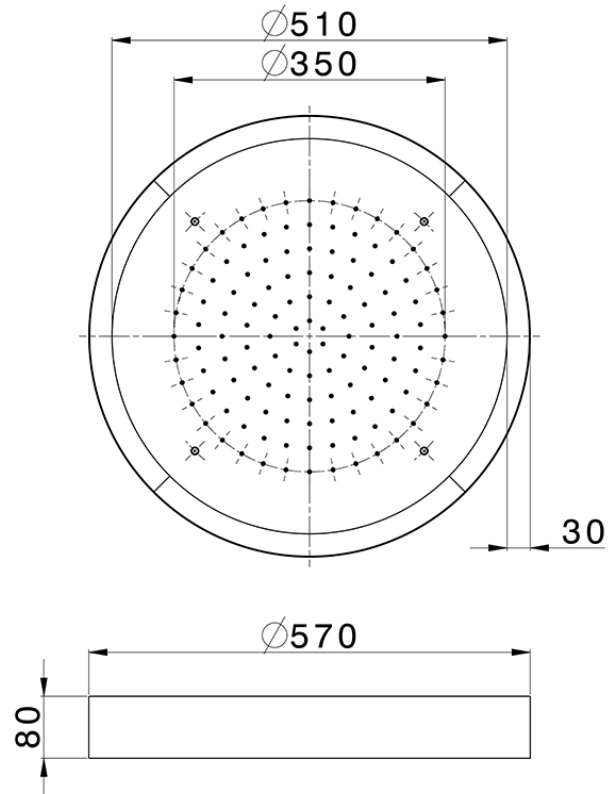

Soffione a soffitto con cromoterapia Ø 570 mm ZEN_ZS1C0145

ZS1C0145

<https://huberitalia.com/soffione-a-soffitto-con-cromoterapia-o-570-mm-zen-zs1c0145>

2024-11-21