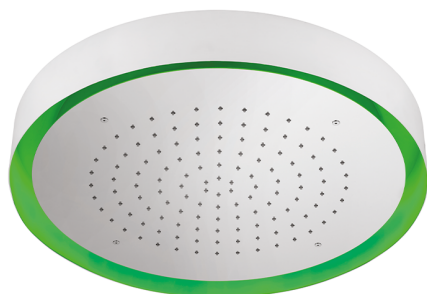

## Soffione a soffitto con cromoterapia Ø 570 mm ZEN\_ZS1C0145

MODELLO **ZS1C0145**

Soffione a soffitto con cromoterapia Ø 570 mm, con carter esterno bianco, funzioni pioggia, cromoterapia, con pulsantiera ad incasso, acciaio inox AISI 304

### FINITURE DISPONIBILI

-  **40** 40 Nero Opaco
-  **4Q** 4Q Bianco Opaco
-  **D1** D1 Inox Spazzolato
-  **D2** D2 Inox Lucido