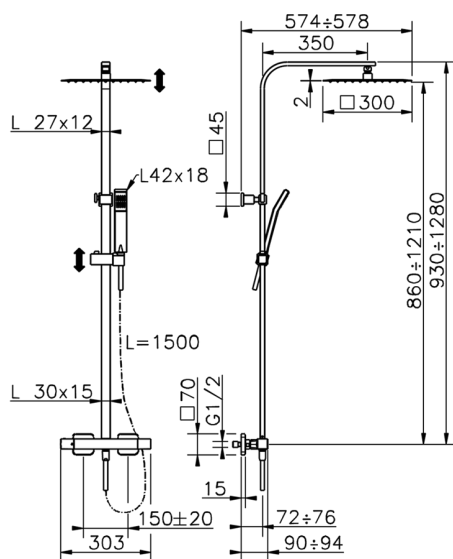

Colonna doccia termostatica 2 funzioni NUOVA EGO_QTC8603H

MODELLO **QTC8603H**

Colonna doccia termostatica 2 funzioni, devia stop 2 uscite, colonna telescopica, supporto doccetta scorrevole, doccetta monogetto Quad 42x18 mm in ABS, soffione quadro 300x300 mm sp.2 mm in INOX, flessibile liscio SILVERFLEX 150 cm

FINITURE DISPONIBILI

21 21 Cromo

CARATTERISTICHE

Ricambio Cartuccia **ZZ96551000**

Cartuccia Termostatica TMX 25

DeviaStop

La tecnologia Devia Stop di Huber consente con un semplice movimento rotativo di gestire la portata dell'acqua e di scegliere la modalità d'erogazione (soffione, doccetta a mano).