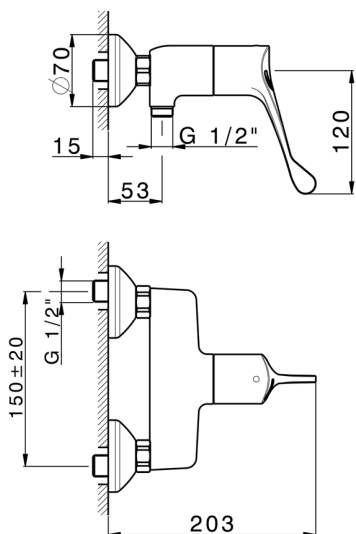

Miscelatore doccia Termo Sequenziale HTS Basic COLLETTIVITÀ_HBT01000

MODELLO **HBT01000**

Miscelatore doccia termo sequenziale HTS Basic, senza completo doccia, attacco per flessibile 1/2" M

FINITURE DISPONIBILI

CARATTERISTICHE

Sequenziale

La cartuccia termostatica sequenziale HTS Huber presenta un innovativo sistema brevettato per il funzionamento integrato e simultaneo di regolazione della temperatura e della portata d'acqua.