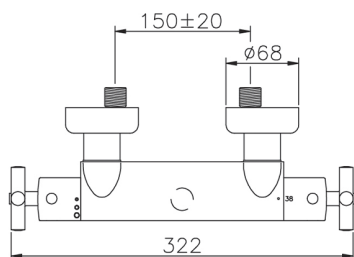

Miscelatore termostatico doccia SUITE_SUT01010

MODELLO **SUT01010**

Miscelatore termostatico doccia, senza completo doccia, attacco per flessibile 1/2" M

FINITURE DISPONIBILI

-  **21** 21 Cromo
-  **40** 40 Nero Opaco
-  **2F** 2F Nichel Spazzolato
-  **2W** 2W Oro Spazzolato

CARATTERISTICHE

Ricambio Cartuccia **24.04A.PP**

Cartuccia Termostatica Plus P 8X20

Termostatico

Il Termostatico Huber è il tuo personale gestore dell'acqua che ti aiuta a gestire e controllare acqua ed energia senza sprechi.