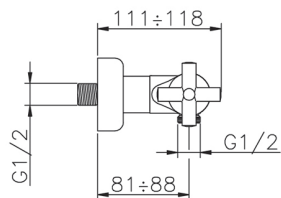

Miscelatore termostatico doccia SUITE_SUT01010

MODELLO **SUT01010**

Miscelatore termostatico doccia, senza completo doccia, attacco per flessibile 1/2" M

FINITURE DISPONIBILI

-  **21** 21 Cromo
-  **40** 40 Nero Opaco
-  **2F** 2F Nichel Spazzolato
-  **2W** 2W Oro Spazzolato

CARATTERISTICHE

Ricambio Cartuccia **24.04A.PP**

Cartuccia Termostatica Plus P 8X20

Termostatico

Il Termostatico Huber è il tuo personale gestore dell'acqua che ti aiuta a gestire e controllare acqua ed energia senza sprechi.