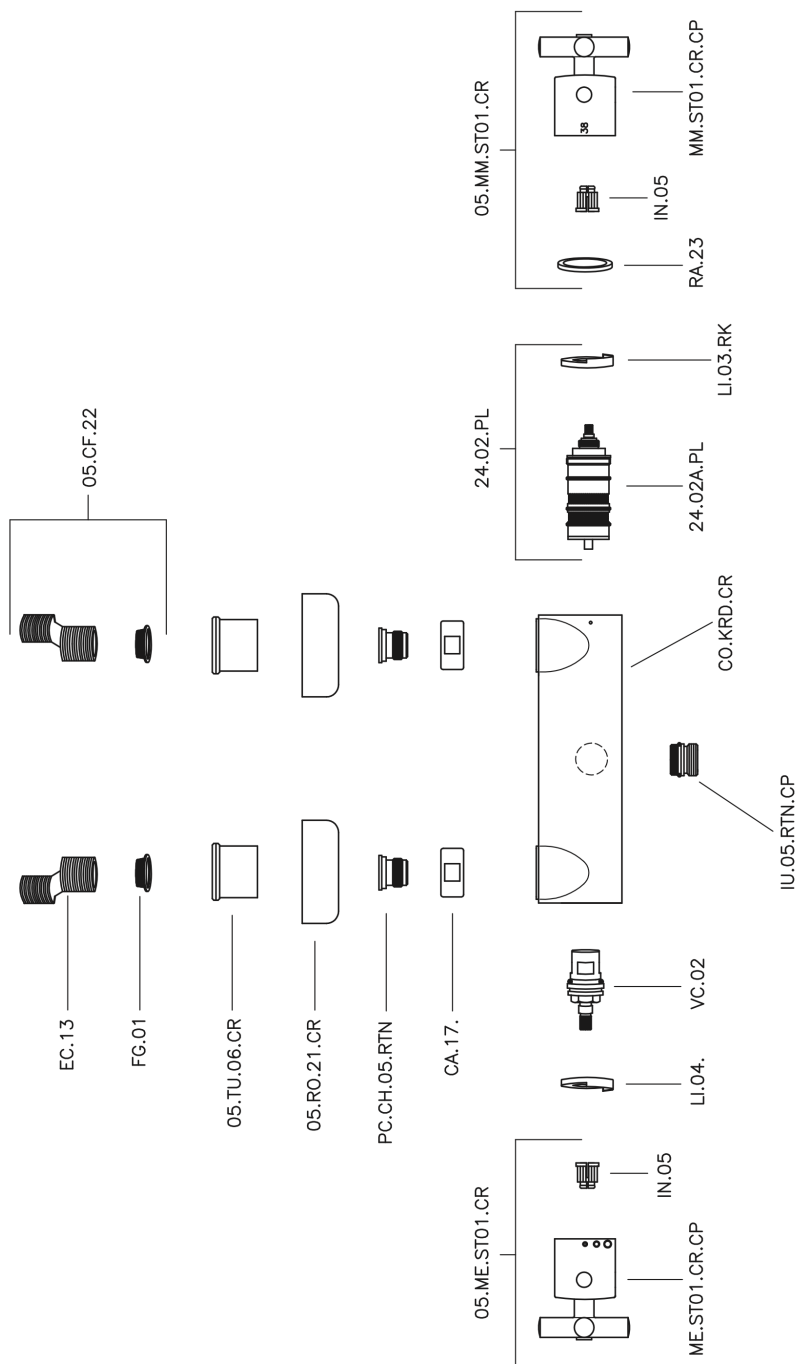

Miscelatore termostatico doccia SUITE_SUT01010

MODELLO **SUT01010**

Miscelatore termostatico doccia, senza completo doccia, attacco per flessibile 1/2" M

FINITURE DISPONIBILI

-  **21** 21 Cromo
-  **40** 40 Nero Opaco
-  **2F** 2F Nichel Spazzolato
-  **2W** 2W Oro Spazzolato

CARATTERISTICHE

Ricambio Cartuccia **24.04A.PP**

Cartuccia Termostatica Plus P 8X20

Termostatico

Il Termostatico Huber è il tuo personale gestore dell'acqua che ti aiuta a gestire e controllare acqua ed energia senza sprechi.

Miscelatore termostatico doccia SUITE_SUT01010

SUT01010

<https://huberitalia.com/miscelatore-termostatico-doccia-suite-sut01010>

2024-11-24