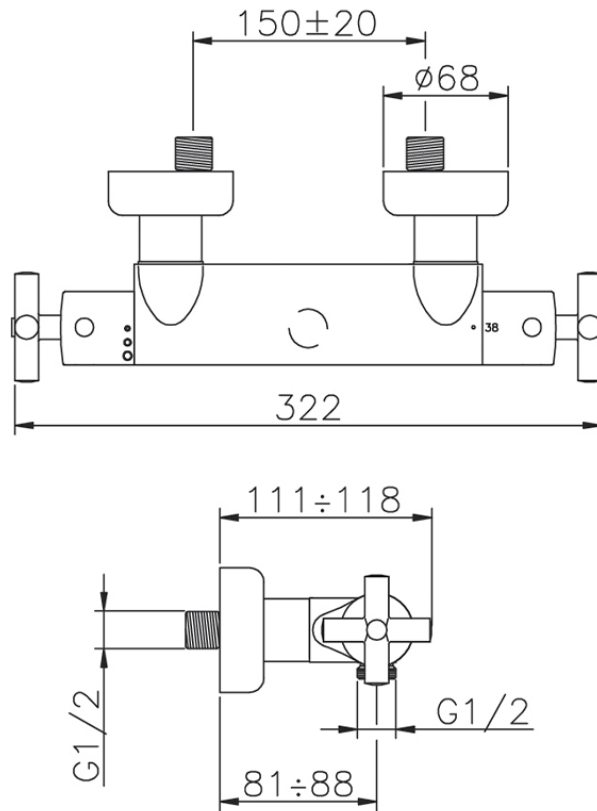

Miscelatore termostatico doccia SUITE_SUT01010

SUT01010

<https://huberitalia.com/miscelatore-termostatico-doccia-suite-sut01010>

2024-11-24