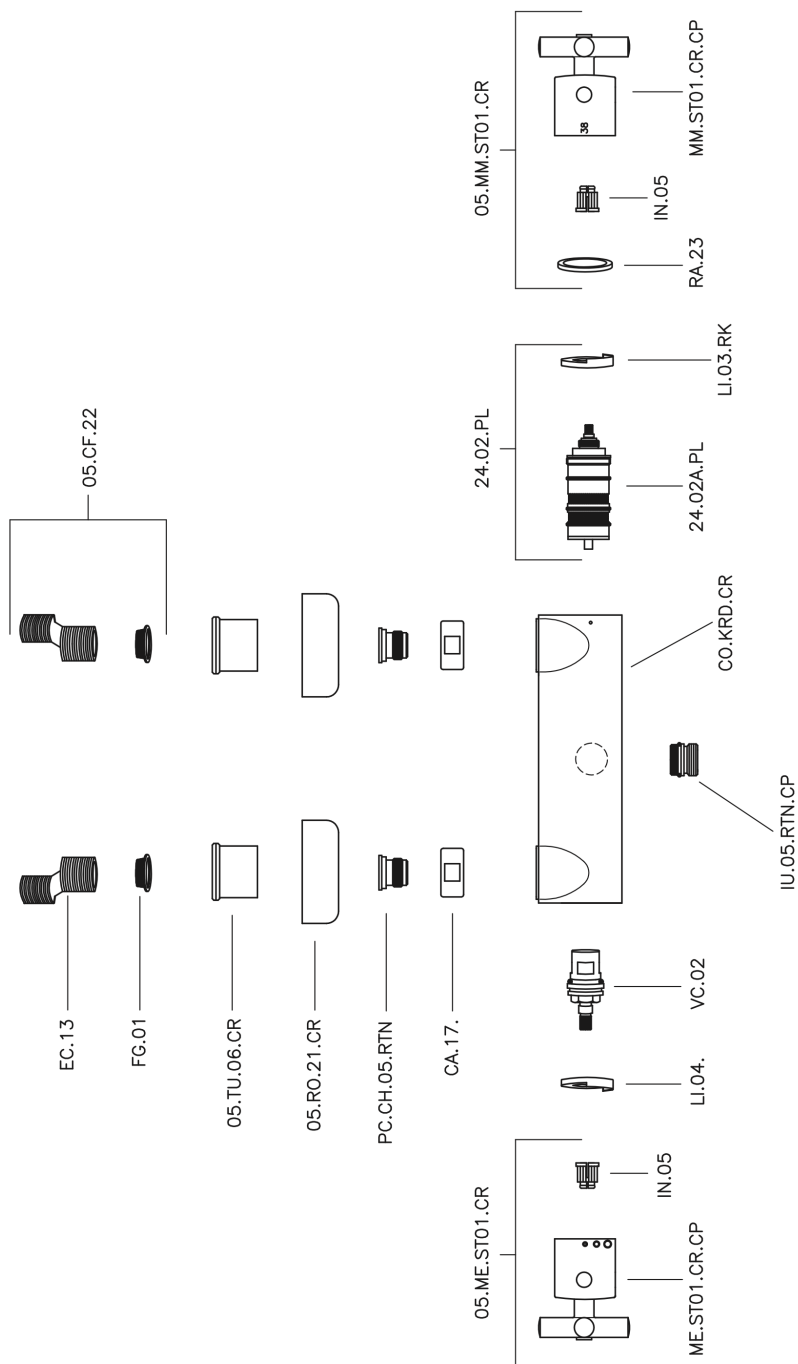

Miscelatore termostatico doccia SUITE_SUT01010

MODELLO **SUT01010**

Miscelatore termostatico doccia, senza completo doccia, attacco per flessibile 1/2" M

FINITURE DISPONIBILI

-  **21** 21 Cromo
-  **40** 40 Nero Opaco
-  **2F** 2F Nichel Spazzolato
-  **2W** 2W Oro Spazzolato

CARATTERISTICHE

Ricambio Cartuccia **24.04A.PP**

Cartuccia Termostatica Plus P 8X20

Termostatico

Il Termostatico Huber è il tuo personale gestore dell'acqua che ti aiuta a gestire e controllare acqua ed energia senza sprechi.

Miscelatore termostatico doccia SUITE_SUT01010

SUT01010

<https://huberitalia.com/miscelatore-termostatico-doccia-suite-sut01010>

2024-11-21