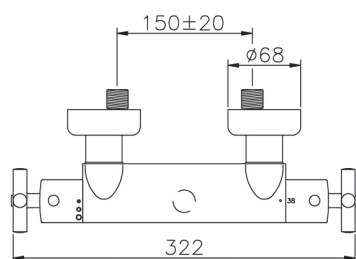

Miscelatore termostatico doccia SUITE_SUT01010

MODELLO **SUT01010**

Miscelatore termostatico doccia, senza completo doccia, attacco per flessibile 1/2" M

FINITURE DISPONIBILI

-  **21** 21 Cromo
-  **40** 40 Nero Opaco
-  **2F** 2F Nichel Spazzolato
-  **2W** 2W Oro Spazzolato

CARATTERISTICHE

Ricambio Cartuccia **24.04A.PP**

Cartuccia Termostatica Plus P 8X20

Termostatico

Il Termostatico Huber è il tuo personale gestore dell'acqua che ti aiuta a gestire e controllare acqua ed energia senza sprechi.