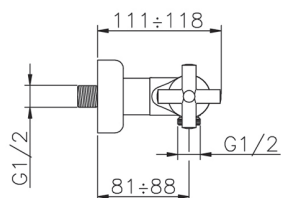

Miscelatore termostatico doccia SUITE_SUT01010

MODELLO **SUT01010**

Miscelatore termostatico doccia, senza completo doccia, attacco per flessibile 1/2" M

FINITURE DISPONIBILI

-  **21** 21 Cromo
-  **40** 40 Nero Opaco
-  **2F** 2F Nichel Spazzolato
-  **2W** 2W Oro Spazzolato

CARATTERISTICHE

Ricambio Cartuccia **24.04A.PP**

Cartuccia Termostatica Plus P 8X20

Termostatico

Il Termostatico Huber è il tuo personale gestore dell'acqua che ti aiuta a gestire e controllare acqua ed energia senza sprechi.