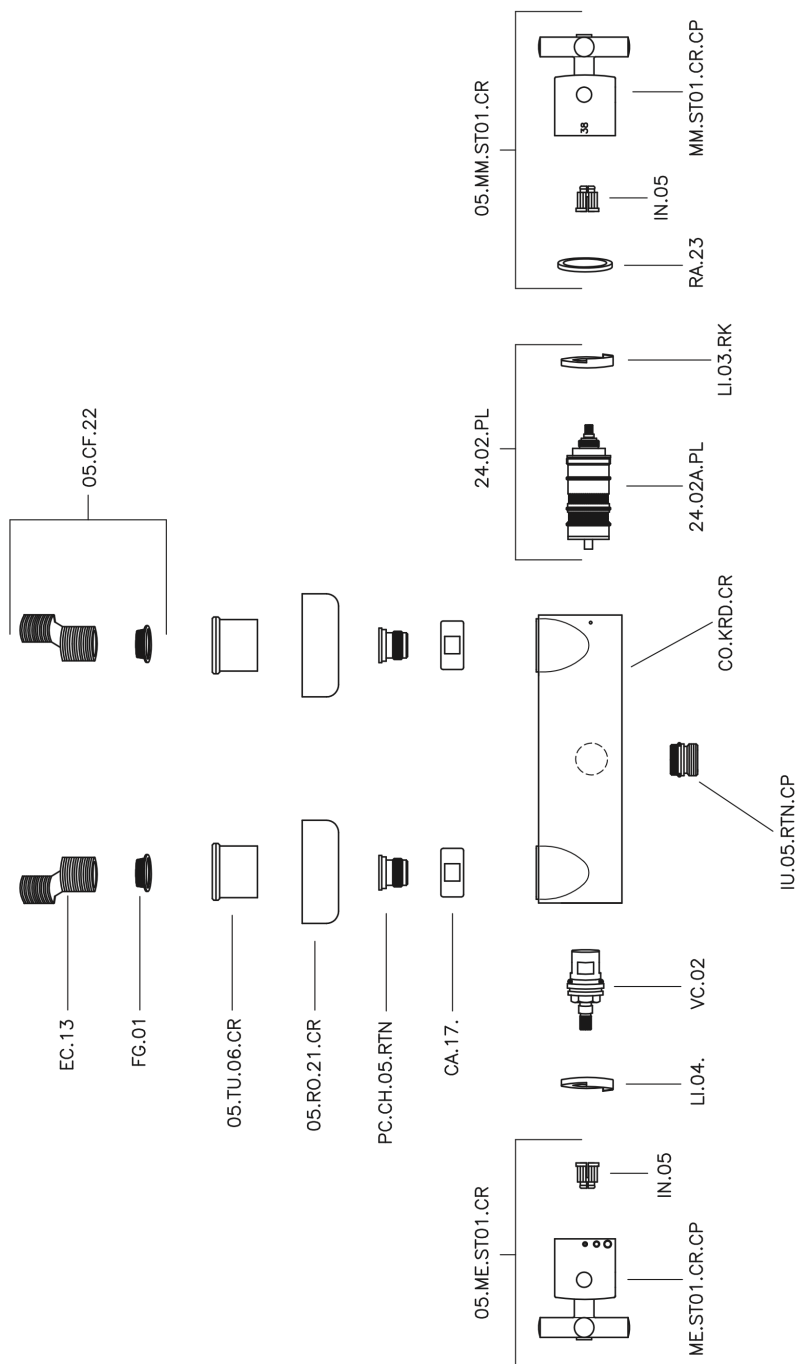

Miscelatore termostatico doccia SUITE\_SUT01010

SUT01010

<https://huberitalia.com/miscelatore-termostatico-doccia-suite-sut01010>

2024-11-21