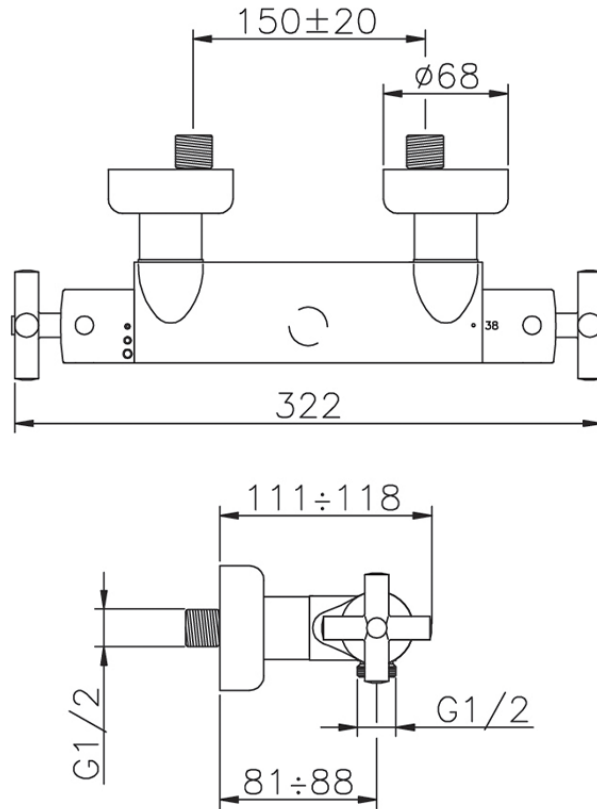

Miscelatore termostatico doccia SUITE_SUT01010

SUT01010

<https://huberitalia.com/miscelatore-termostatico-doccia-suite-sut01010>

2024-11-21