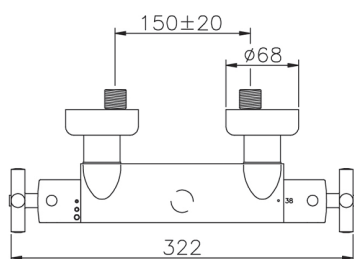

## Miscelatore termostatico doccia SUITE\_SUT01010

MODELLO **SUT01010**

Miscelatore termostatico doccia, senza completo doccia, attacco per flessibile 1/2" M

FINITURE DISPONIBILI

-  **21** 21 Cromo
-  **40** 40 Nero Opaco
-  **2F** 2F Nichel Spazzolato
-  **2W** 2W Oro Spazzolato

CARATTERISTICHE

Ricambio Cartuccia **24.04A.PP**

**Cartuccia Termostatica Plus P 8X20**