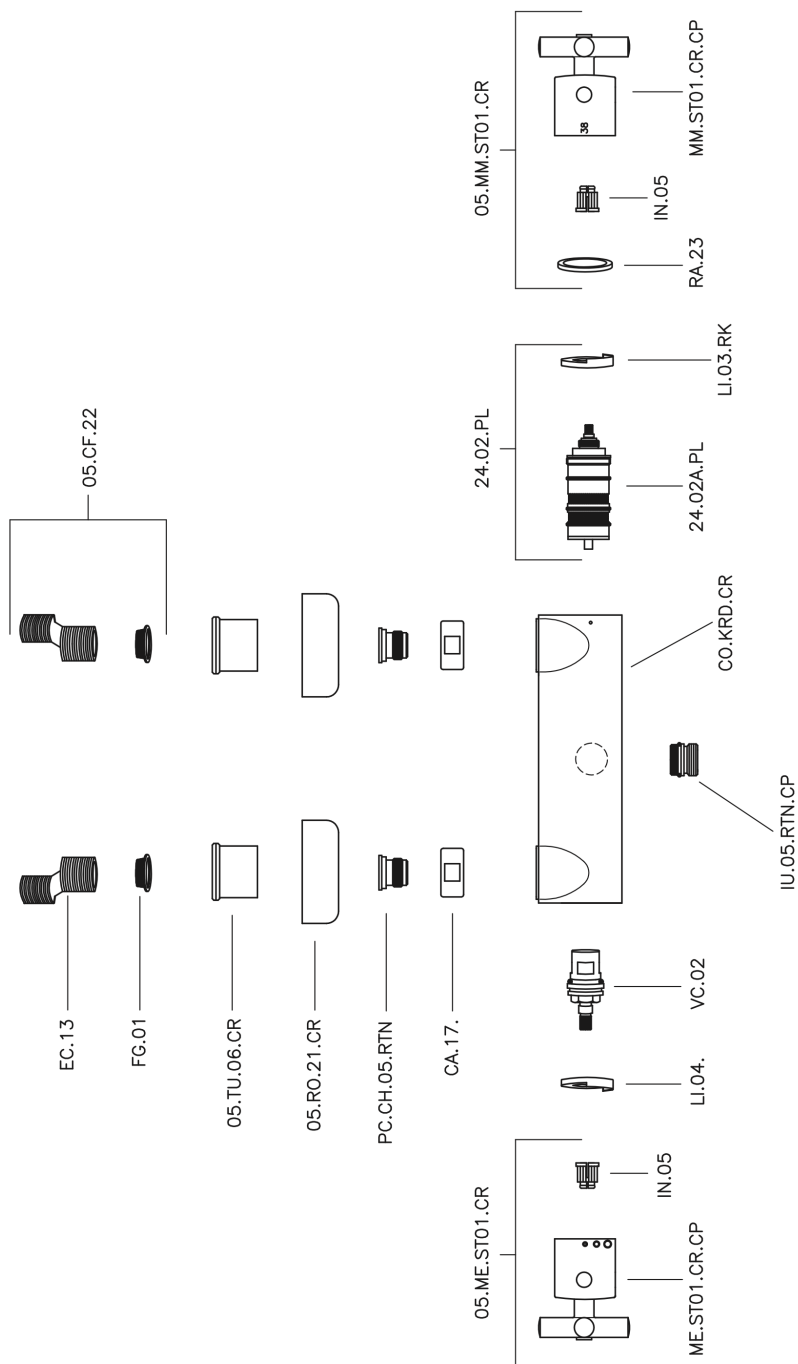

## Miscelatore termostatico doccia SUITE\_SUT01010

MODELLO **SUT01010**

Miscelatore termostatico doccia, senza completo doccia, attacco per flessibile 1/2" M

FINITURE DISPONIBILI

-  **21** 21 Cromo
-  **40** 40 Nero Opaco
-  **2F** 2F Nichel Spazzolato
-  **2W** 2W Oro Spazzolato

CARATTERISTICHE

Ricambio Cartuccia **24.04A.PP**

**Cartuccia Termostatica Plus P 8X20**

### Termostatico

Il Termostatico Huber è il tuo personale gestore dell'acqua che ti aiuta a gestire e controllare acqua ed energia senza sprechi.

Miscelatore termostatico doccia SUITE\_SUT01010

SUT01010

<https://huberitalia.com/miscelatore-termostatico-doccia-suite-sut01010>