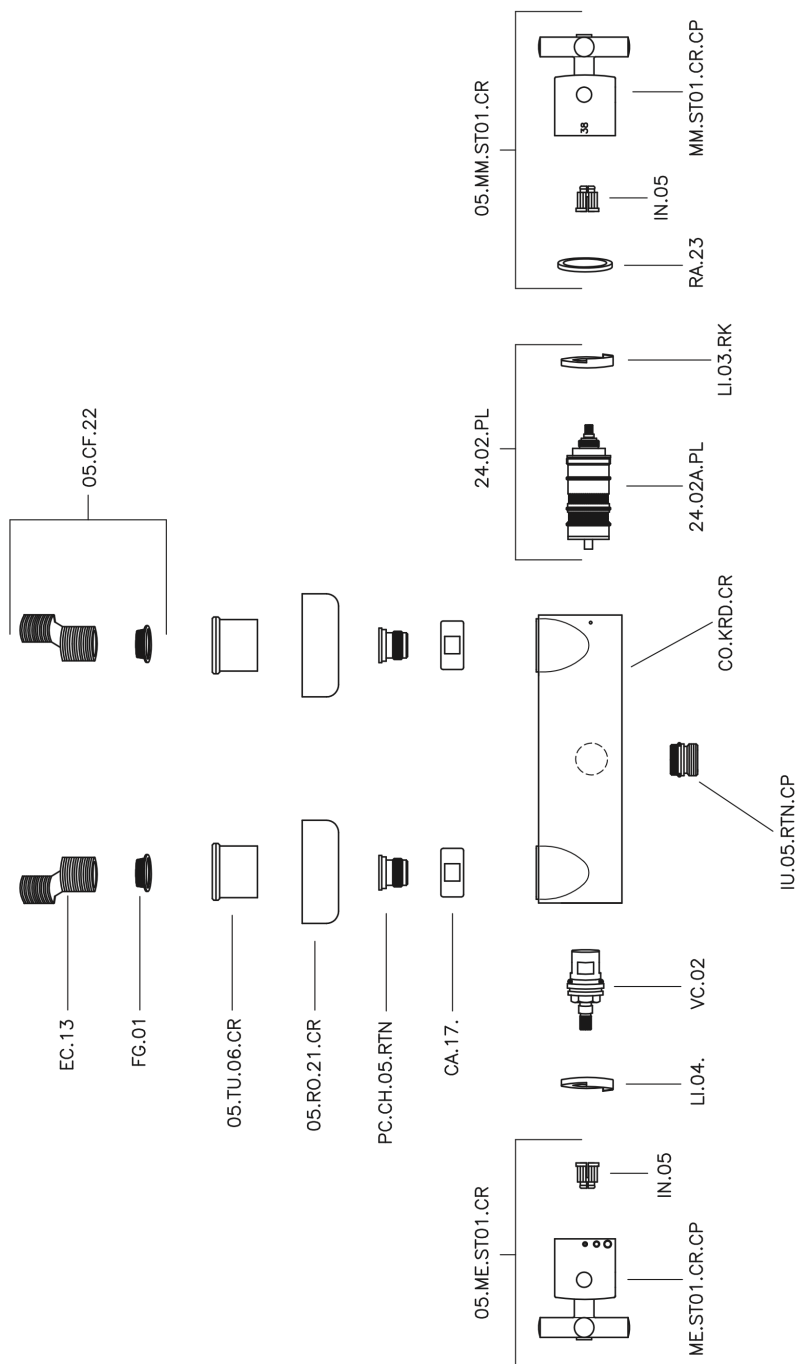

Miscelatore termostatico doccia SUITE_SUT01010

SUT01010

<https://huberitalia.com/miscelatore-termostatico-doccia-suite-sut01010>

2024-11-21