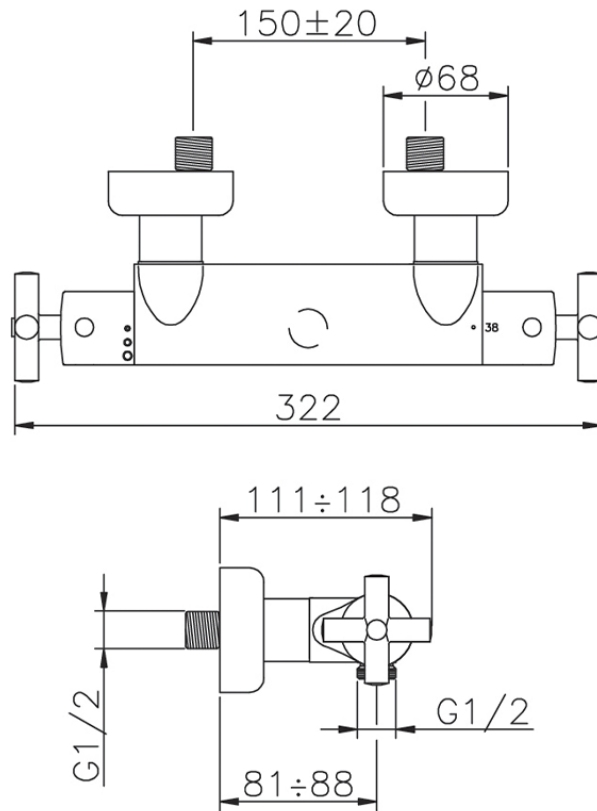

Miscelatore termostatico doccia SUITE_SUT01010

SUT01010

<https://huberitalia.com/miscelatore-termostatico-doccia-suite-sut01010>

2024-11-21