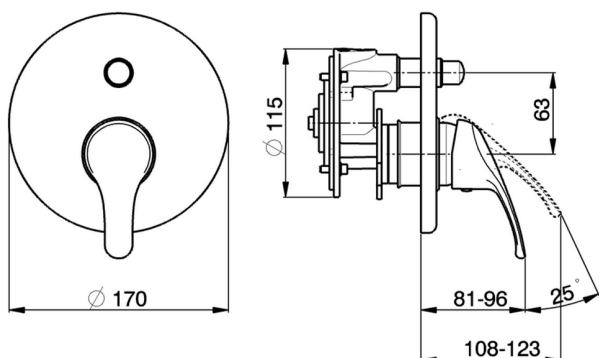

## Miscelatore monocomando vasca-doccia incasso BACCARAT\_BC000211

MODELLO **BC000211**

Miscelatore monocomando vasca-doccia incasso, completo di parte incasso, deviatore automatico 2 uscite

FINITURE DISPONIBILI

CARATTERISTICHE

Ricambio Cartuccia **ZZ95274000**

**Cartuccia Monocomando 40 mm**

Installazione **Incasso**

2024-12-22