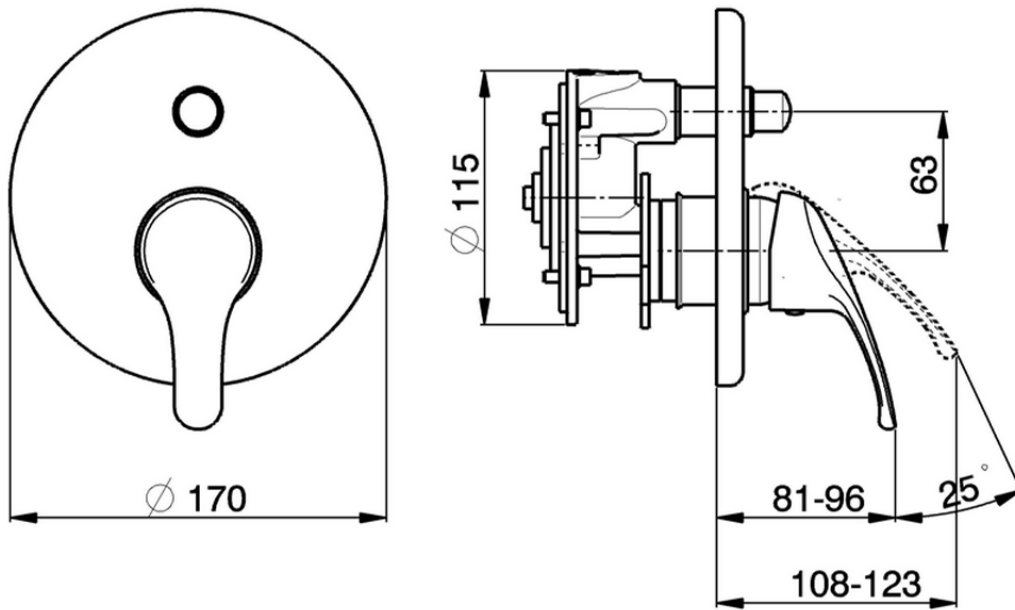

Miscelatore monocomando vasca-doccia incasso BACCARAT_BC000211

BC000211

<https://www.huberitalia.com/miscelatore-monocomando-vasca-doccia-incasso-baccarat-bc000211>

2024-12-22