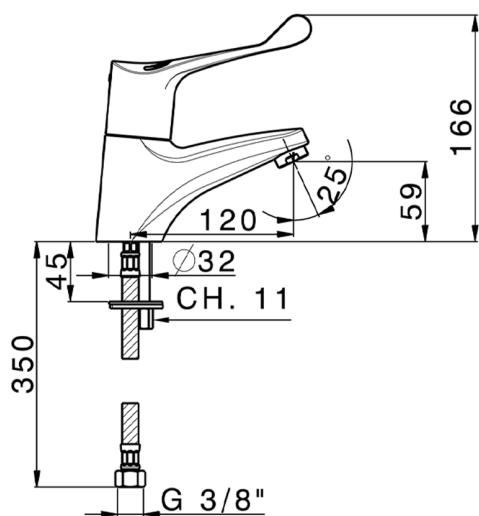

Miscelatore lavabo Termo Sequenziale HTS Basic COLLETTIVITÀ_HBT54000

MODELLO **HBT54000**

Miscelatore lavabo Termo Sequenziale HTS Basic, senza scarico automatico 1"1/4, flex inox G.3/8"

FINITURE DISPONIBILI

CARATTERISTICHE

Sequenziale

La cartuccia termostatica sequenziale HTS Huber presenta un innovativo sistema brevettato per il funzionamento integrato e simultaneo di regolazione della temperatura e della portata d'acqua.