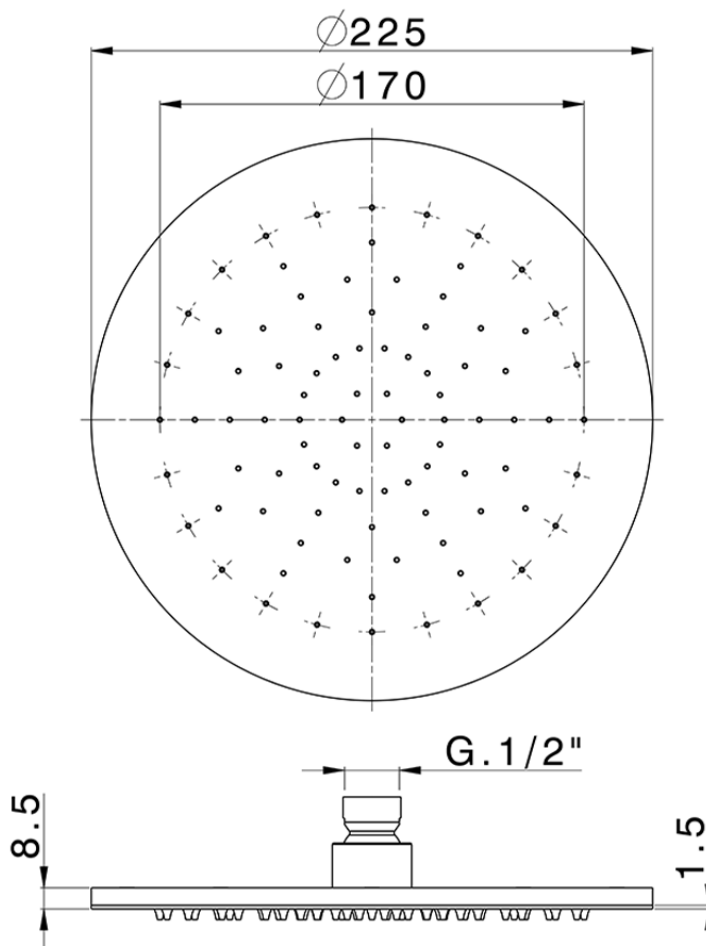

## Soffione a braccio ispezionabile Ø 225 mm SHOWER\_SS020000

SS020000

<https://huberitalia.com/soffione-a-braccio-ispezionabile-o-225-mm-shower-ss020000>

2024-10-29