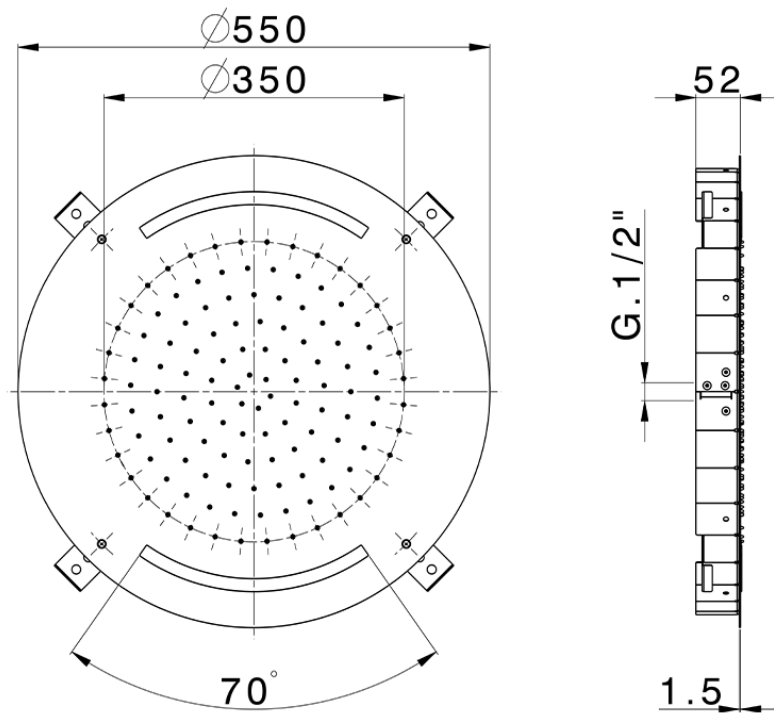

## Soffione a soffitto con cromoterapia Ø 550 mm ZEN\_ZS1C0035

ZS1C0035

<https://huberitalia.com/soffione-a-soffitto-con-cromoterapia-o-550-mm-zen-zs1c0035>

2024-11-23