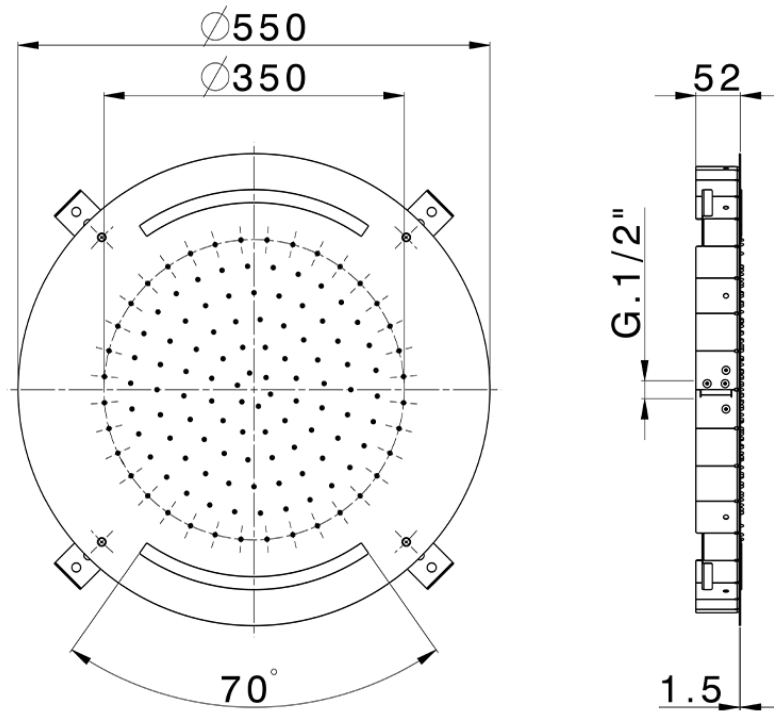

## Soffione a soffitto con cromoterapia Ø 550 mm ZEN\_ZS1C0035

ZS1C0035

<https://huberitalia.com/soffione-a-soffitto-con-cromoterapia-o-550-mm-zen-zs1c0035>

2024-11-24