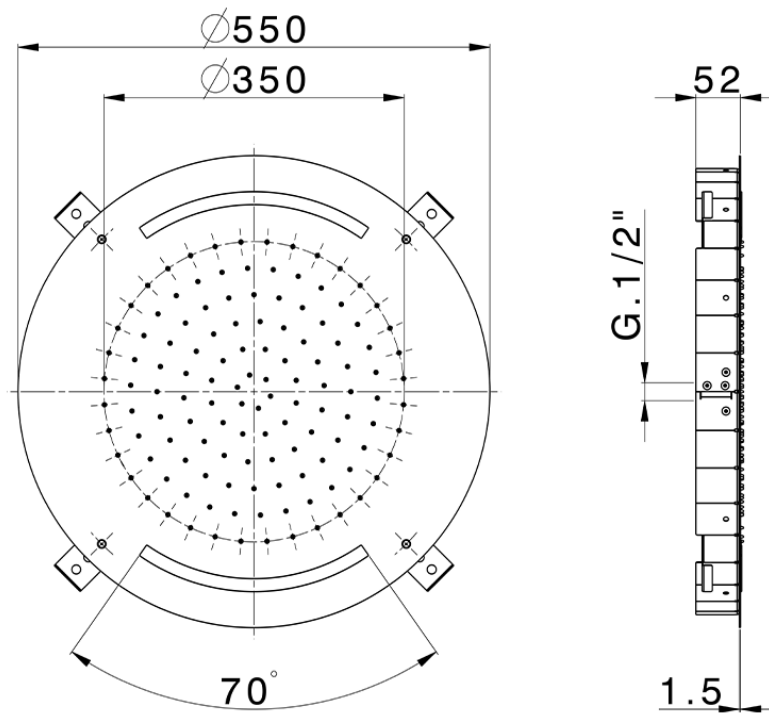

Soffione a soffitto con cromoterapia Ø 550 mm ZEN_ZS1C0035

ZS1C0035

<https://huberitalia.com/soffione-a-soffitto-con-cromoterapia-o-550-mm-zen-zs1c0035>

2024-11-21