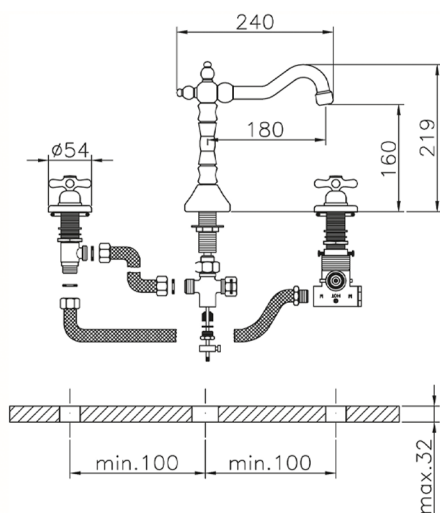

Miscelatore termostatico lavabo 3 fori CROISSETTE_CST72010

MODELLO **CST72010**

Miscelatore termostatico lavabo 3 fori, con scarico automatico 1"1/4, bocca girevole, flex 1/2" F

FINITURE DISPONIBILI

-  **21** 21 Cromo
-  **27** 27 Vecchio Bronzo
-  **2G** 2G Oro Antico
-  **2W** 2W Oro Spazzolato

CARATTERISTICHE

Ricambio Cartuccia **24.04A.PP**

Cartuccia Termostatica Plus P 8X20

Termostatico

Il Termostatico Huber è il tuo personale gestore dell'acqua che ti aiuta a gestire e controllare acqua ed energia senza sprechi.