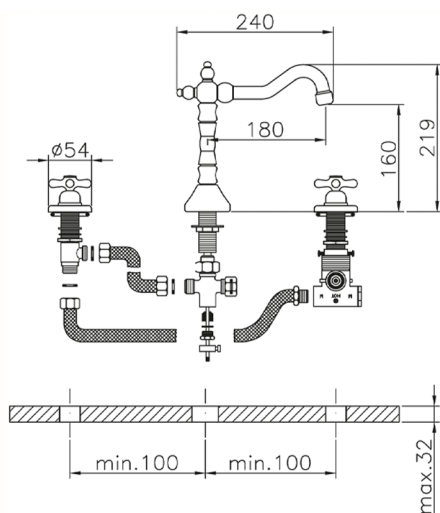

## Miscelatore termostatico lavabo 3 fori CROISSETTE\_CST72010

MODELLO **CST72010**

Miscelatore termostatico lavabo 3 fori, con scarico automatico 1"1/4, bocca girevole, flex 1/2" F

FINITURE DISPONIBILI

**21** 21 Cromo

**27** 27 Vecchio Bronzo

**2G** 2G Oro Antico

**2W** 2W Oro Spazzolato

CARATTERISTICHE

Ricambio Cartuccia **24.04A.PP**

**Cartuccia Termostatica Plus P 8X20**