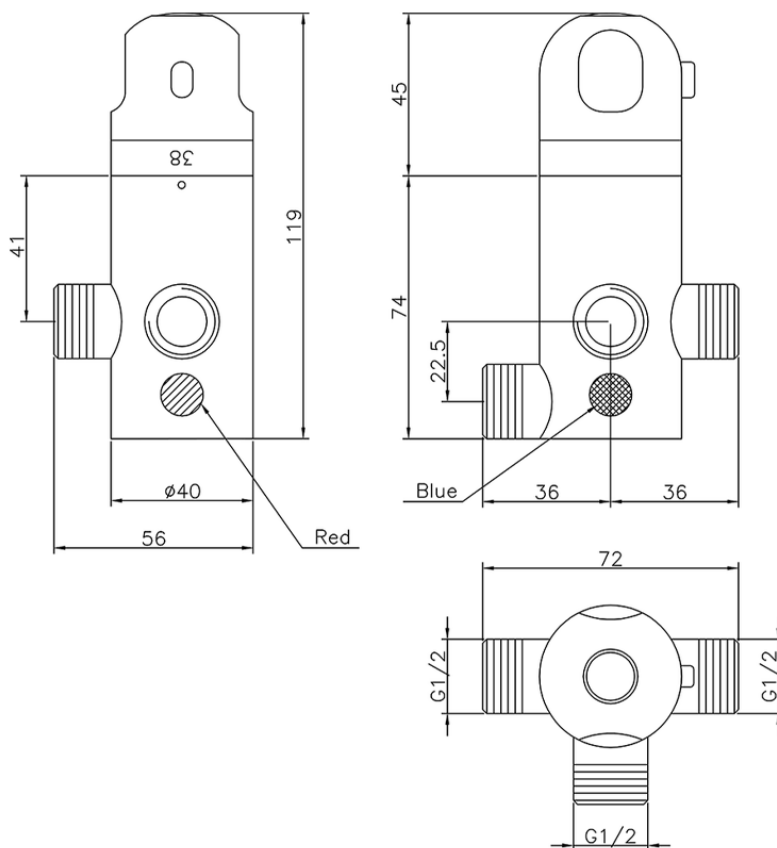

## Miscelatore termostatico sotto boiler COLLETTIVITÀ\_42.01H.

42.01H.

<https://huberitalia.com/miscelatore-termostatico-sotto-boiler-collettivita-42-01h>

2024-11-21