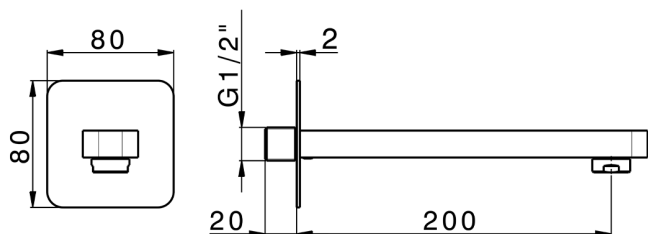

Bocca di erogazione PUSH&SHOWER_ZB0G5110

MODELLO **ZB0G5110**

Bocca di erogazione, L. 200 mm, piastra raggiata
80x80 mm, attacco 1/2" M

FINITURE DISPONIBILI

-  **21** 21 Cromo
-  **24** 24 Oro
-  **26** 26 Vecchio Rame
-  **2B** 2B Nichel Lucido
-  **2F** 2F Nichel Spazzolato
-  **2W** 2W Oro Spazzolato
-  **3W** 3W Brushed Black Titanium
-  **5G** 5G Oro Rosa
-  **40** 40 Nero Opaco