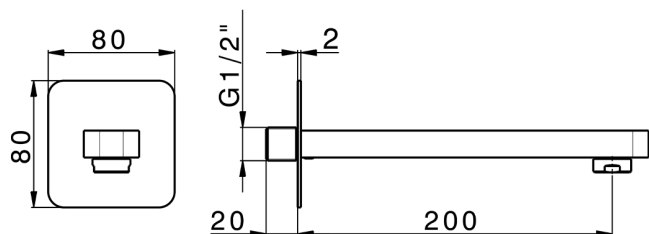

Bocca di erogazione PUSH&SHOWER_ZB0G5110

MODELLO **ZB0G5110**

Bocca di erogazione, L. 200 mm, piastra raggiata
80x80 mm, attacco 1/2" M

FINITURE DISPONIBILI

-  **21** 21 Cromo
-  **24** 24 Oro
-  **26** 26 Vecchio Rame
-  **2B** 2B Nichel Lucido
-  **2F** 2F Nichel Spazzolato
-  **2W** 2W Oro Spazzolato
-  **3W** 3W Brushed Black Titanium
-  **5G** 5G Oro Rosa
-  **40** 40 Nero Opaco