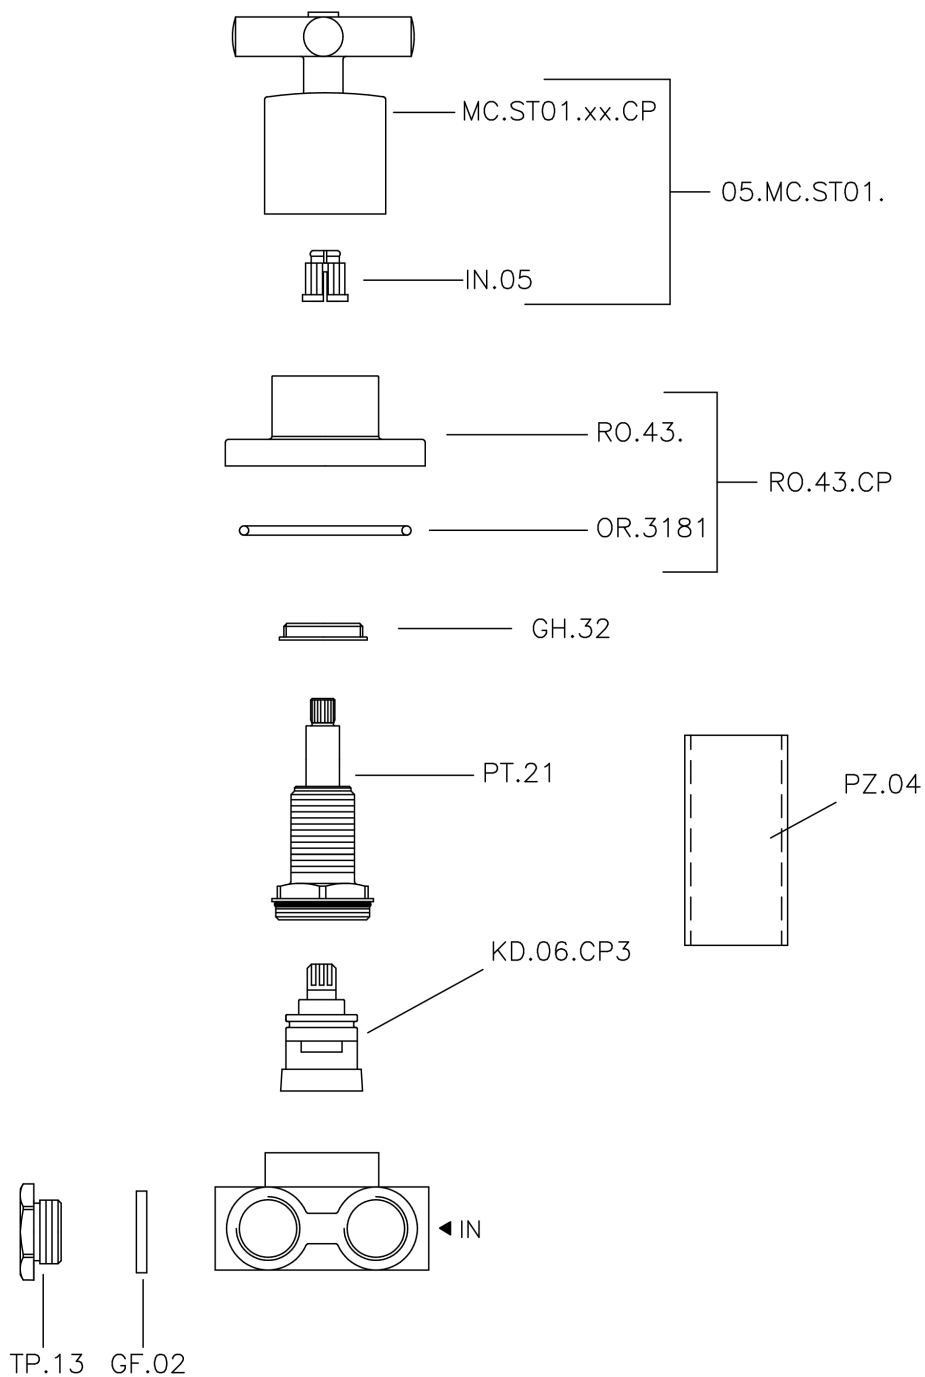

Deviatore incasso 3 uscite SUITE_SU000270

MODELLO **SU000270**

Deviatore incasso 3 uscite, uscite 1/2" F

FINITURE DISPONIBILI

-  **21** 21 Cromo
-  **40** 40 Nero Opaco
-  **2F** 2F Nichel Spazzolato
-  **2W** 2W Oro Spazzolato

CARATTERISTICHE

Installazione **Incasso**

Deviatore incasso 3 uscite SUITE_SU000270

SU000270

<https://www.huberitalia.com/deviatore-incasso-3-uscite-suite-su000270>

2025-01-02