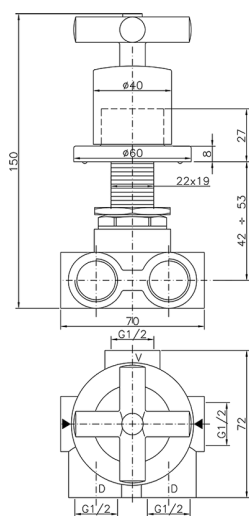

Deviatore incasso 3 uscite SUITE_SU000270

MODELLO **SU000270**

Deviatore incasso 3 uscite, uscite 1/2" F

FINITURE DISPONIBILI

-  **21** 21 Cromo
-  **40** 40 Nero Opaco
-  **2F** 2F Nichel Spazzolato
-  **2W** 2W Oro Spazzolato

CARATTERISTICHE

Installazione **Incasso**

Deviatore incasso 3 uscite SUITE_SU000270

SU000270

<https://www.huberitalia.com/deviatore-incasso-3-uscite-suite-su000270>

2025-01-02