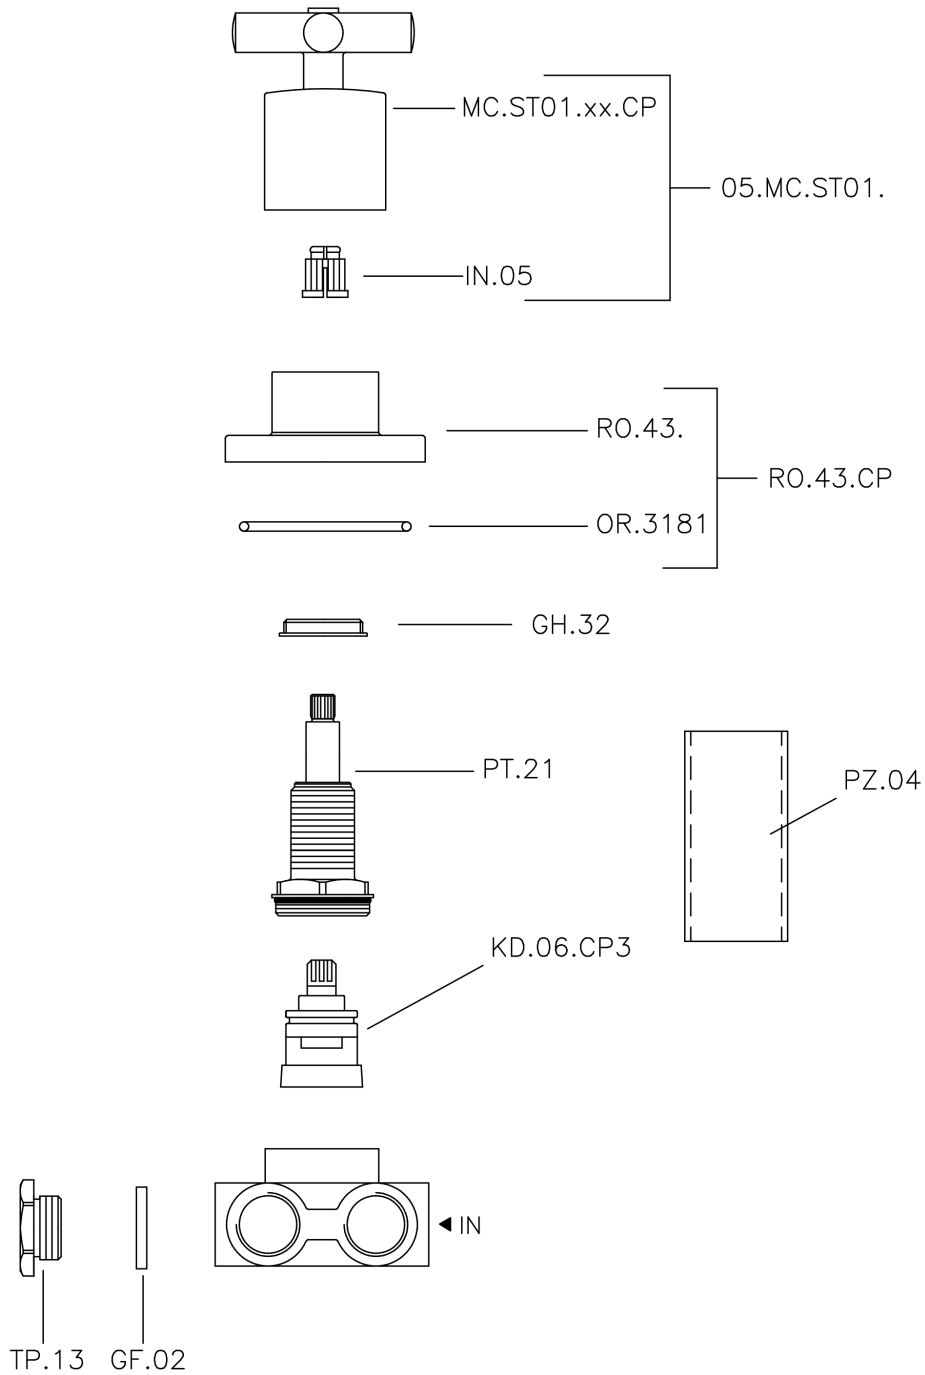

Deviatore incasso 3 uscite SUITE_SU000270

SU000270

<https://www.huberitalia.com/deviatore-incasso-3-uscite-suite-su000270>

2025-01-02