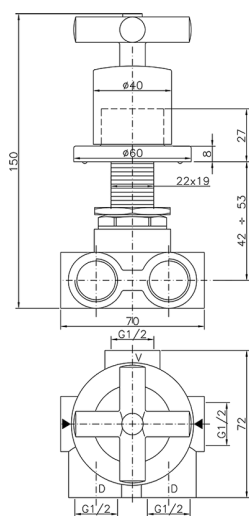

Deviatore incasso 3 uscite SUITE_SU000270

MODELLO **SU000270**

Deviatore incasso 3 uscite, uscite 1/2" F

FINITURE DISPONIBILI

-  **21** 21 Cromo
-  **40** 40 Nero Opaco
-  **2F** 2F Nichel Spazzolato
-  **2W** 2W Oro Spazzolato

CARATTERISTICHE

Installazione **Incasso**

Deviatore incasso 3 uscite SUITE_SU000270

SU000270

<https://www.huberitalia.com/deviatore-incasso-3-uscite-suite-su000270>

2025-01-04