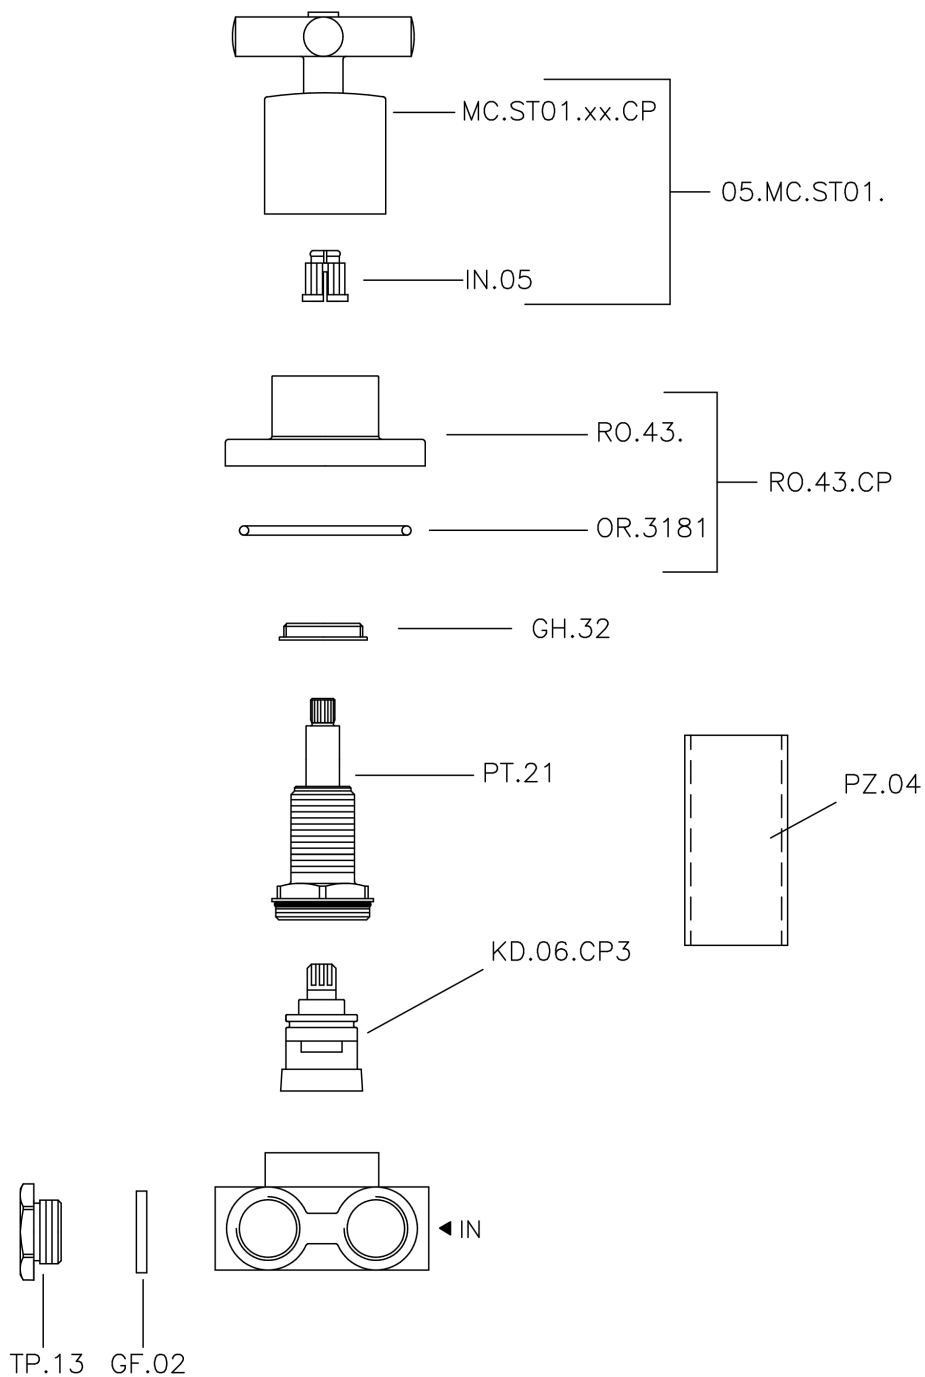

Deviatore incasso 3 uscite SUITE_SU000270

MODELLO **SU000270**

Deviatore incasso 3 uscite, uscite 1/2" F

FINITURE DISPONIBILI

-  **21** 21 Cromo
-  **40** 40 Nero Opaco
-  **2F** 2F Nichel Spazzolato
-  **2W** 2W Oro Spazzolato

CARATTERISTICHE

Installazione **Incasso**

Deviatore incasso 3 uscite SUITE_SU000270

SU000270

<https://www.huberitalia.com/deviatore-incasso-3-uscite-suite-su000270>

2025-01-04