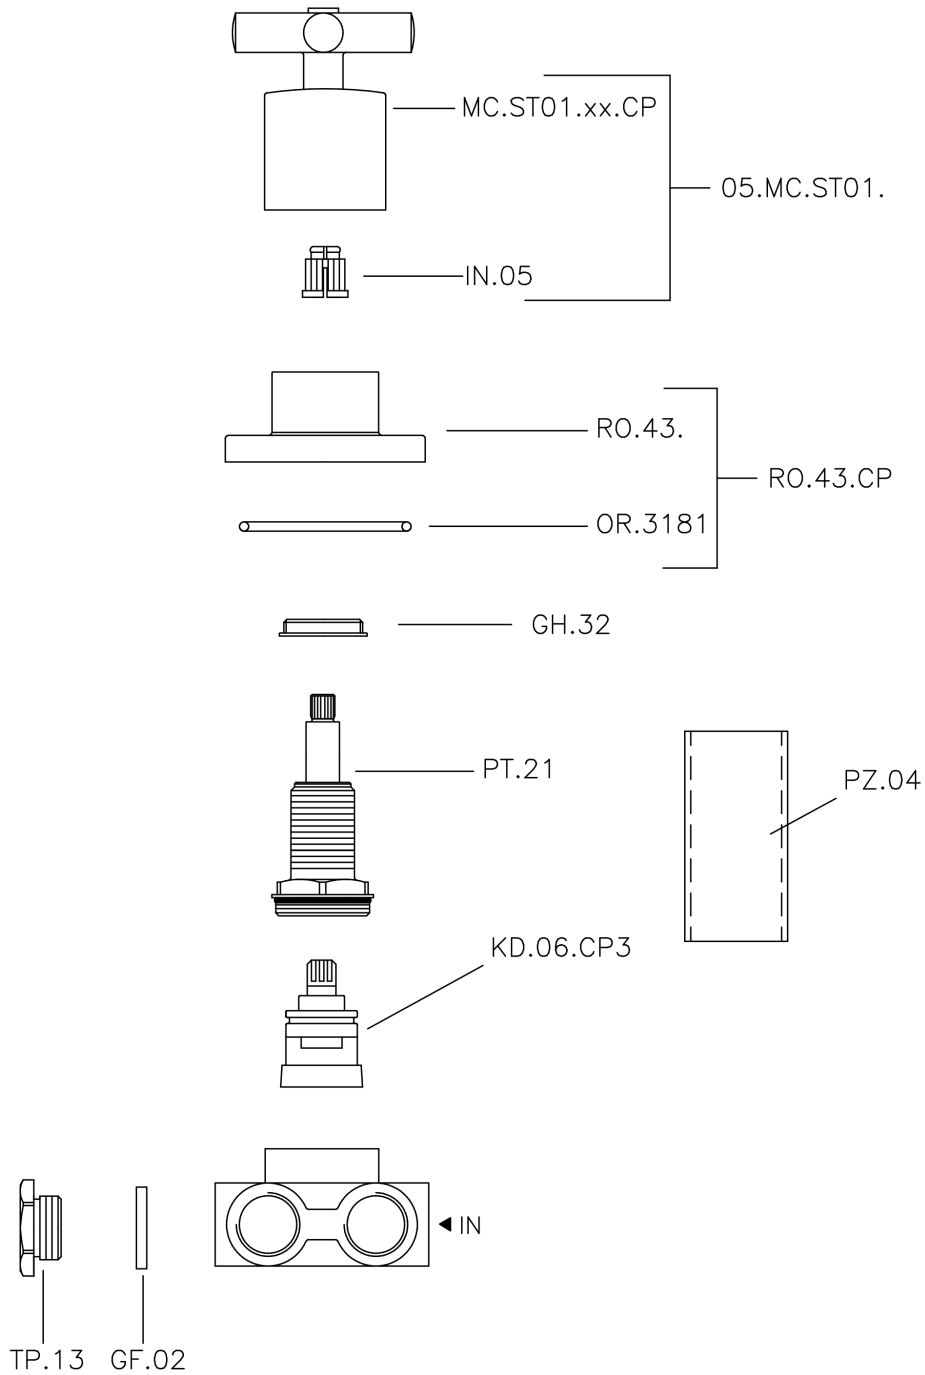

Deviatore incasso 3 uscite SUITE_SU000270

SU000270

<https://www.huberitalia.com/deviatore-incasso-3-uscite-suite-su000270>

2025-01-04