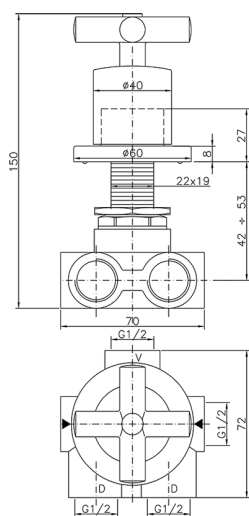

Deviatore incasso 3 uscite SUITE_SU000270

MODELLO **SU000270**

Deviatore incasso 3 uscite, uscite 1/2" F

FINITURE DISPONIBILI

-  **21** 21 Cromo
-  **40** 40 Nero Opaco
-  **2F** 2F Nichel Spazzolato
-  **2W** 2W Oro Spazzolato

CARATTERISTICHE

Installazione

Incasso

Deviatore incasso 3 uscite SUITE_SU000270

SU000270

<https://www.huberitalia.com/deviatore-incasso-3-uscite-suite-su000270>

2025-01-04