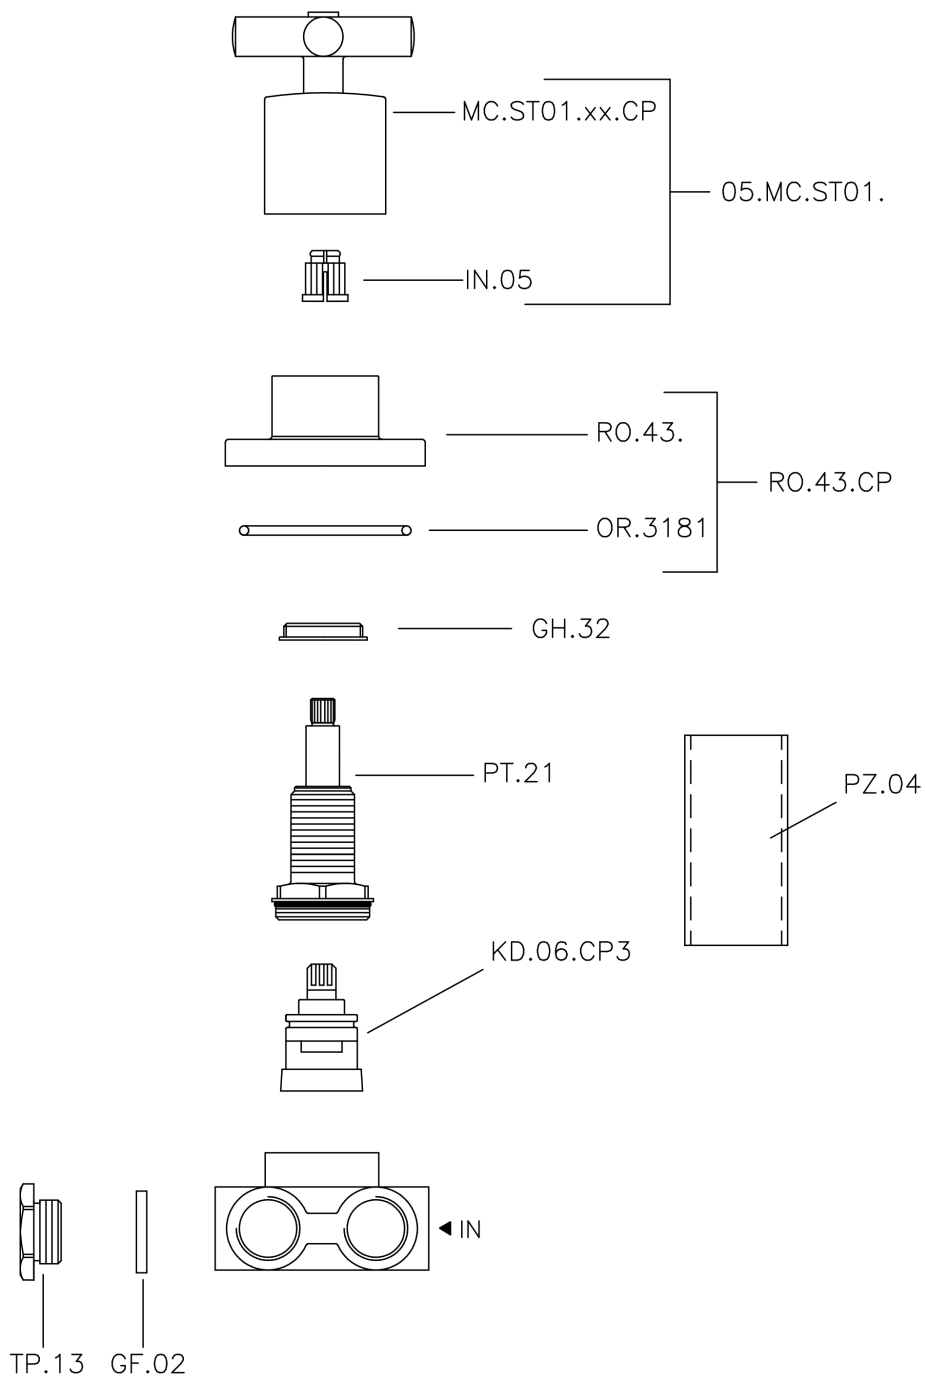

Deviatore incasso 3 uscite SUITE_SU000270

MODELLO **SU000270**

Deviatore incasso 3 uscite, uscite 1/2" F

FINITURE DISPONIBILI

-  **21** 21 Cromo
-  **40** 40 Nero Opaco
-  **2F** 2F Nichel Spazzolato
-  **2W** 2W Oro Spazzolato

CARATTERISTICHE

Installazione

Incasso

Deviatore incasso 3 uscite SUITE_SU000270

SU000270

<https://www.huberitalia.com/deviatore-incasso-3-uscite-suite-su000270>

2025-01-04