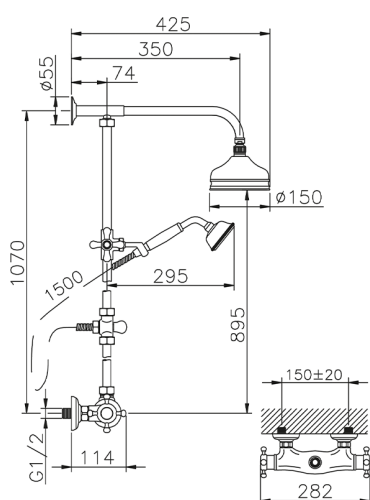

Colonna doccia termostatica 2 funzioni COLUMNS_390.VT01H.

MODELLO **390.VT01H.**

Colonna doccia termostatica 2 funzioni,deviatore 2 uscite,colonna fissa,supporto doccetta scorrevole,doccetta monogetto Classica D.78 mm in Ottone,soffione tondo D.150 mm in Ottone,flex Ottone 150 cm

FINITURE DISPONIBILI

-  **AC** AC Nichel Satinato Spazzolato
-  **AG** AG Oro Antico
-  **BA** BA Vecchio Bronzo
-  **CR** 2W Oro Spazzolato

CARATTERISTICHE

Ricambio Cartuccia **24.04A.PP**

Cartuccia Termostatica Plus P 8X20