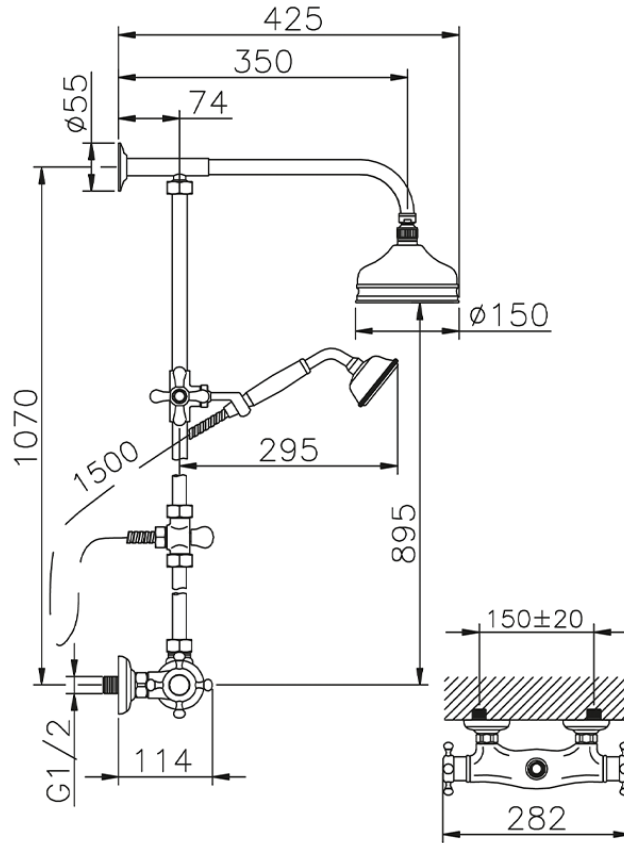

Colonna doccia termostatica 2 funzioni COLUMNS_390.VT01H.

390.VT01H.

<https://www.huberitalia.com/colonna-doccia-termostatica-2-funzioni-columns-390-vt01h>

2025-03-12