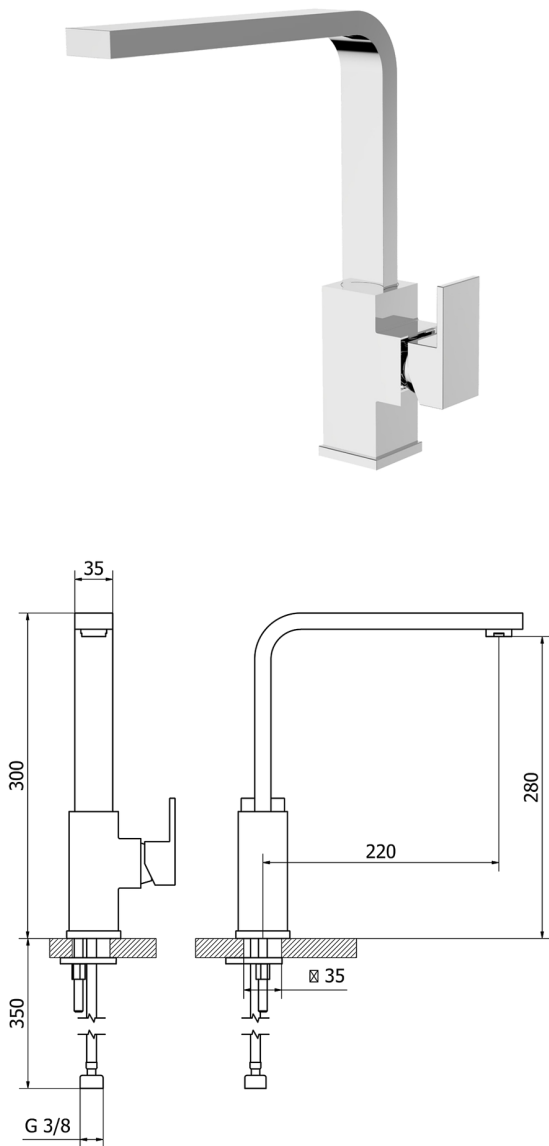

## Miscelatore monocomando lavello KITCHEN\_NE003534

MODELLO **NE003534**

Miscelatore monocomando lavello, bocca girevole, flex inox G.3/8"

FINITURE DISPONIBILI

-  **21** 21 Cromo
-  **2F** 2F Nichel Spazzolato
-  **40** 40 Nero Opaco
-  **4Q** 4Q Bianco Opaco

CARATTERISTICHE

Ricambio Cartuccia **ZZ97179000**

**Cartuccia Monocomando 35 mm**

2024-11-23