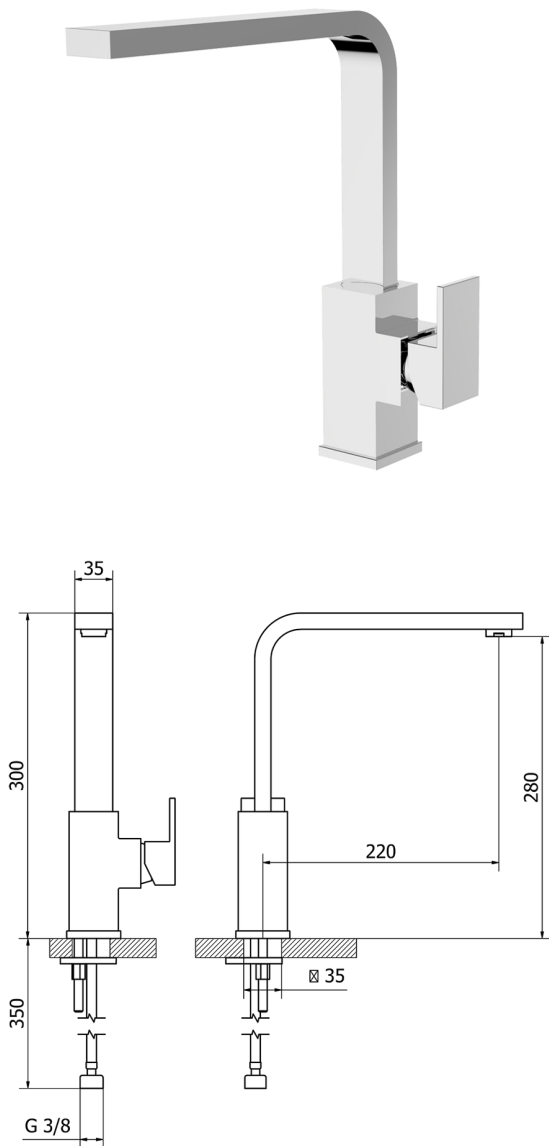

## Miscelatore monocomando lavello KITCHEN\_NE003534

MODELLO **NE003534**

Miscelatore monocomando lavello, bocca girevole, flex inox G.3/8"

### FINITURE DISPONIBILI

-  **21** 21 Cromo
-  **2F** 2F Nichel Spazzolato
-  **40** 40 Nero Opaco
-  **4Q** 4Q Bianco Opaco

### CARATTERISTICHE

Ricambio Cartuccia **ZZ97179000**

**Cartuccia Monocomando 35 mm**

2024-11-23