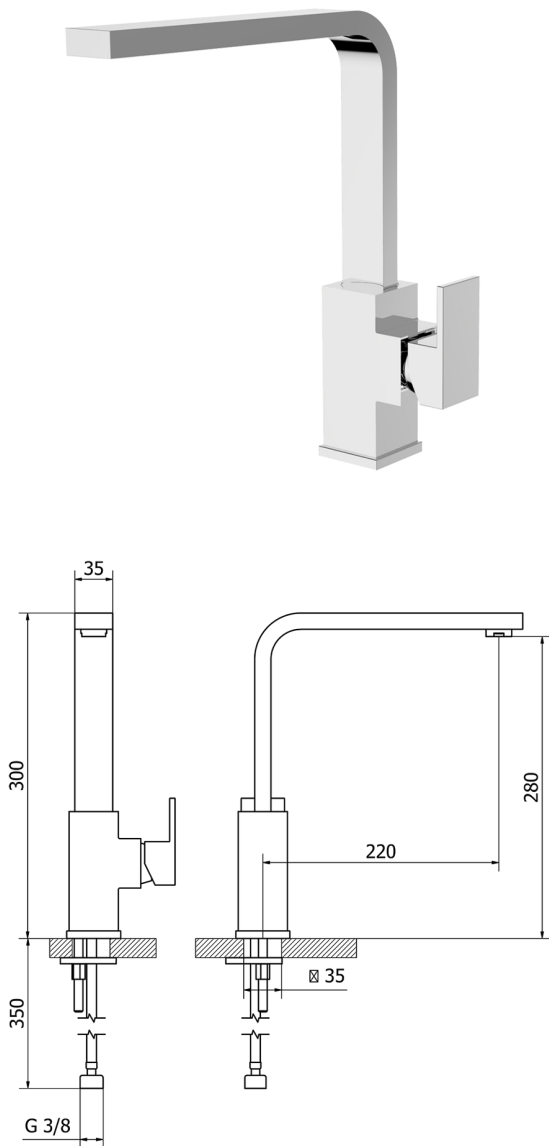

Miscelatore monocomando lavello KITCHEN_NE003534

MODELLO **NE003534**

Miscelatore monocomando lavello, bocca girevole, flex inox G.3/8"

FINITURE DISPONIBILI

-  **21** 21 Cromo
-  **2F** 2F Nichel Spazzolato
-  **40** 40 Nero Opaco
-  **4Q** 4Q Bianco Opaco

CARATTERISTICHE

Ricambio Cartuccia **ZZ97179000**

Cartuccia Monocomando 35 mm

2024-11-21