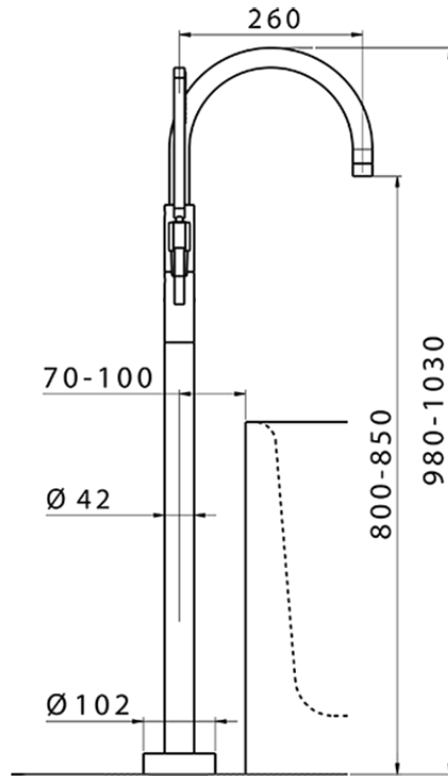

Parte esterna monocomando vasca a pavimento LEVITY_LY014200

LY014200

<https://www.huberitalia.com/parte-esterna-monocomando-vasca-a-pavimento-levity-ly014200>

ZB004510

<https://www.huberitalia.com/parte-incasso-monocomando-free-standing-incasso-zb004510>