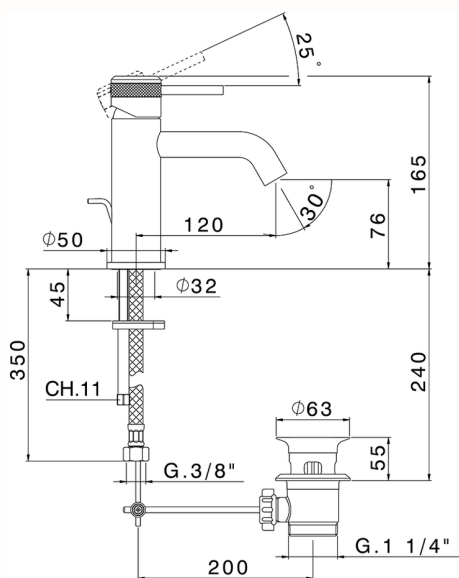

## Miscelatore monocomando lavabo CHRONOS\_CR001510

MODELLO **CR001510**

Miscelatore monocomando lavabo, con scarico automatico 1"1/4, flex inox G.3/8"

### CARATTERISTICHE

Ricambio Cartuccia **ZZ99672000**

**Cartuccia Monocomando 35 mm**