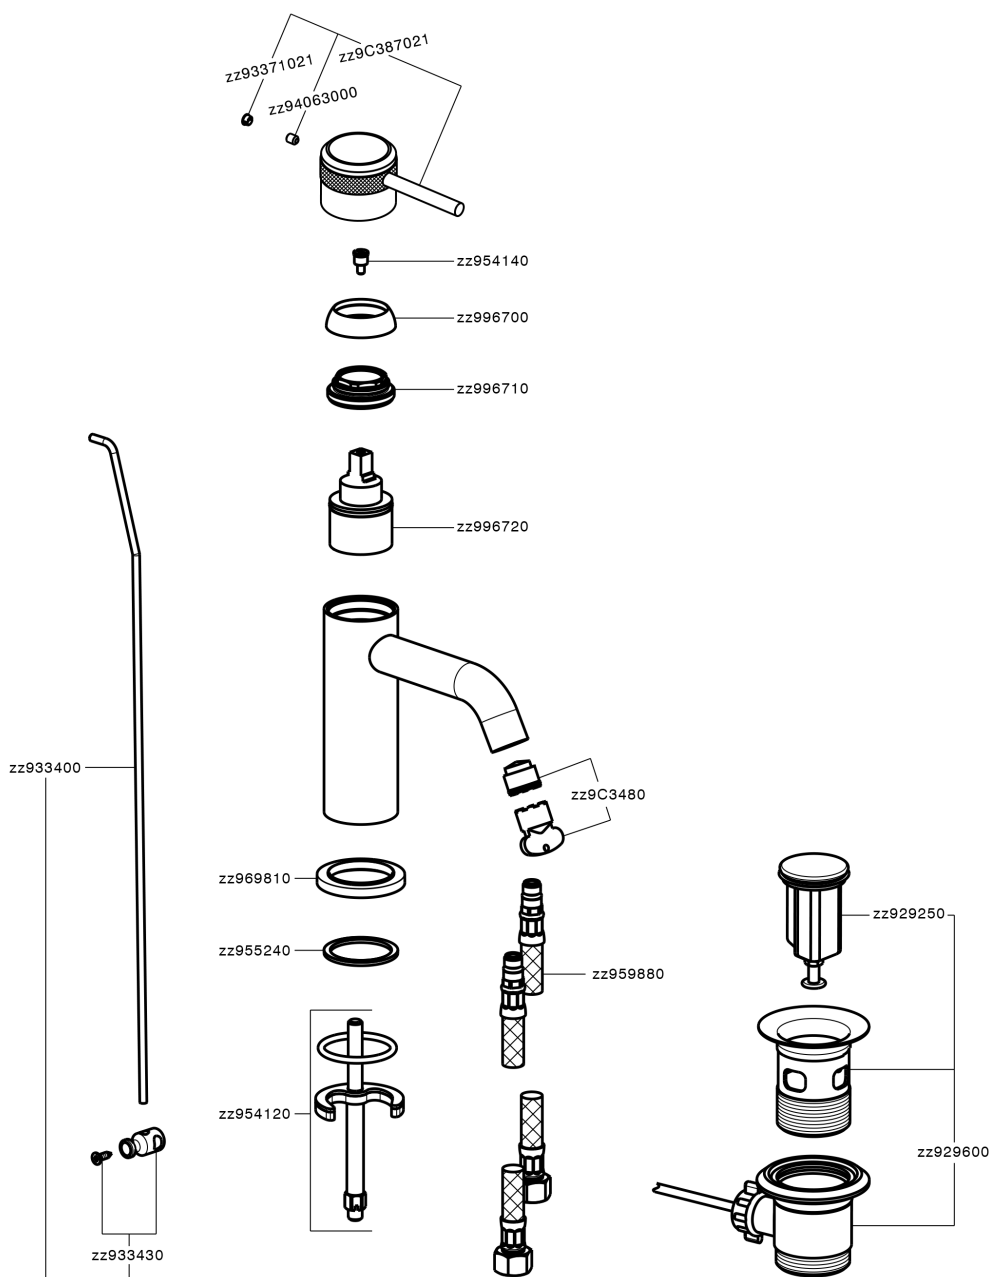

Miscelatore monocomando lavabo CHRONOS_CR001510

CR001510

<https://www.huberitalia.com/miscelatore-monocomando-lavabo-chronos-cr001510>

2025-01-21