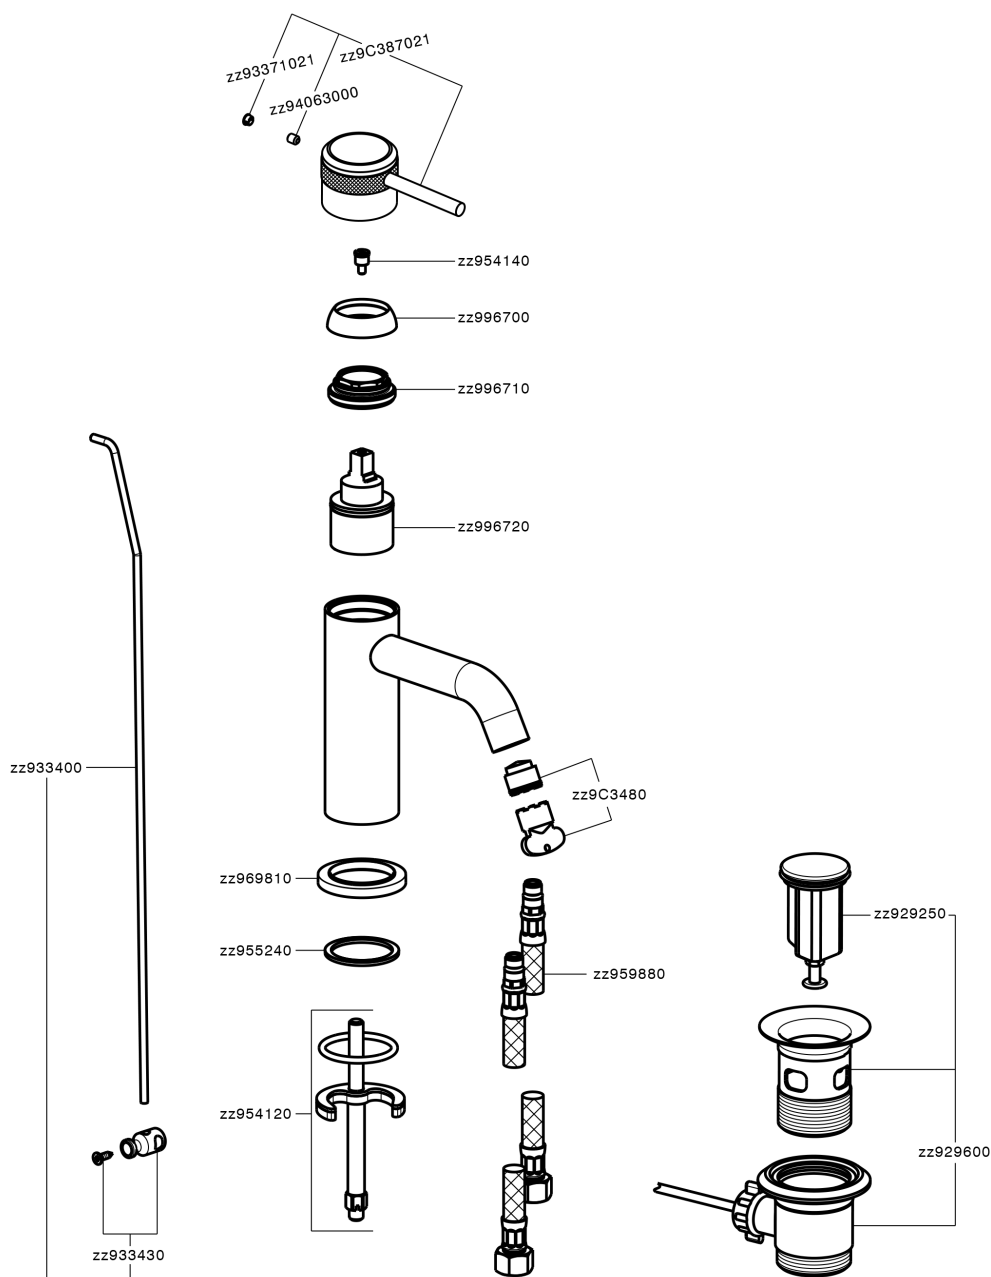

Miscelatore monocomando lavabo CHRONOS_CR001510

CR001510

<https://www.huberitalia.com/miscelatore-monocomando-lavabo-chronos-cr001510>

2025-01-21