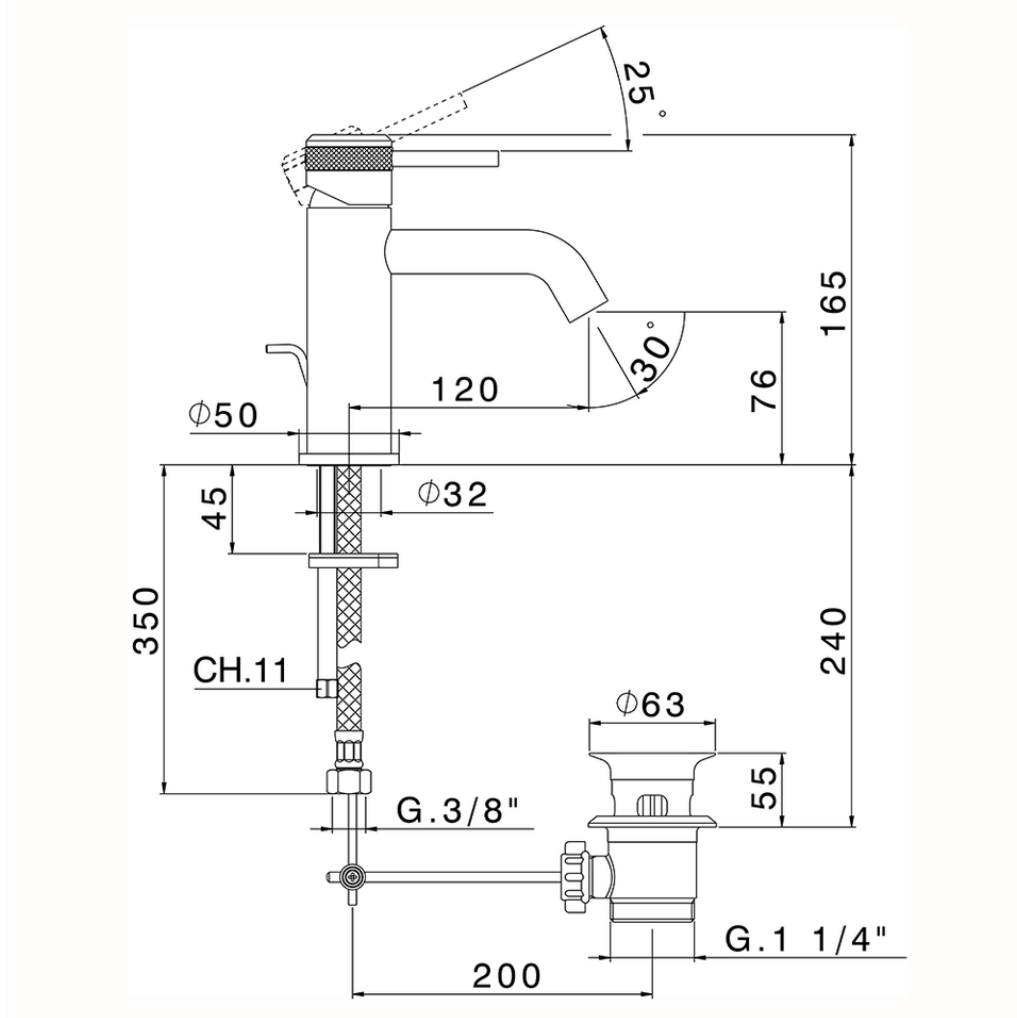

Miscelatore monocomando lavabo CHRONOS\_CR001510

CR001510

<https://www.huberitalia.com/miscelatore-monocomando-lavabo-chronos-cr001510>

2025-01-21