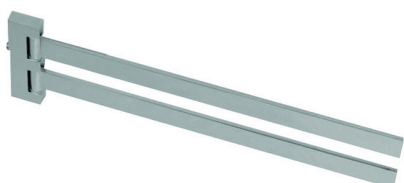

Porta salviette doppio ACCESSORI BAGNO_SQ090210

MODELLO **SQ090210**

Porta salviette doppio,snodato

FINITURE DISPONIBILI

-  **21** 21 Cromo
-  **2B** 2B Nichel Lucido
-  **2F** 2F Nichel Spazzolato
-  **2Q** 2Q Black Titanium
-  **40** 40 Nero Opaco
-  **4Q** 4Q Bianco Opaco

CARATTERISTICHE

Porta salviette doppio ACCESSORI BAGNO_SQ090210

SQ090210

<https://www.huberitalia.com/porta-salviette-doppio-accessori-bagno-sq090210>

2025-02-23