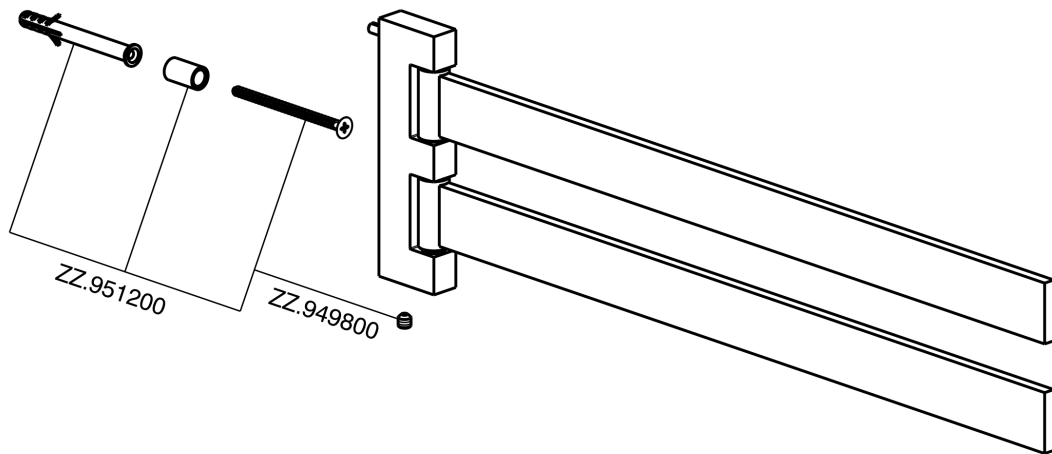

Porta salviette doppio ACCESSORI BAGNO_SQ090210

MODELLO **SQ090210**

Porta salviette doppio,snodato

FINITURE DISPONIBILI

-  **21** 21 Cromo
-  **2B** 2B Nichel Lucido
-  **2F** 2F Nichel Spazzolato
-  **2Q** 2Q Black Titanium
-  **40** 40 Nero Opaco
-  **4Q** 4Q Bianco Opaco

CARATTERISTICHE

Porta salviette doppio ACCESSORI BAGNO_SQ090210

SQ090210

<https://www.huberitalia.com/porta-salviette-doppio-accessori-bagno-sq090210>

2025-02-23