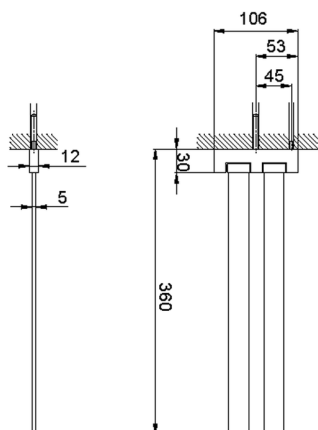

Porta salviette doppio ACCESSORI BAGNO_SQ090210

MODELLO **SQ090210**

Porta salviette doppio,snodato

FINITURE DISPONIBILI

-  **21** 21 Cromo
-  **2B** 2B Nichel Lucido
-  **2F** 2F Nichel Spazzolato
-  **2Q** 2Q Black Titanium
-  **40** 40 Nero Opaco
-  **4Q** 4Q Bianco Opaco

CARATTERISTICHE

Porta salviette doppio ACCESSORI BAGNO_SQ090210

SQ090210

<https://www.huberitalia.com/porta-salviette-doppio-accessori-bagno-sq090210>

2025-02-23