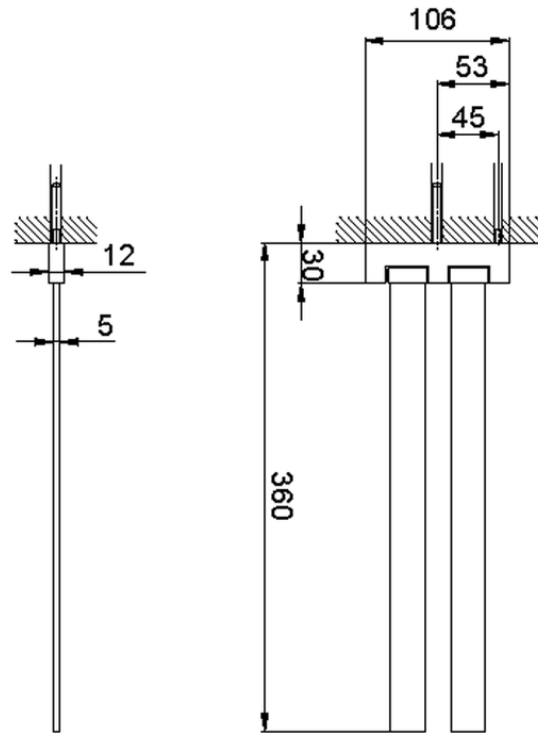

Porta salviette doppio ACCESSORI BAGNO_SQ090210

SQ090210

<https://www.huberitalia.com/porta-salviette-doppio-accessori-bagno-sq090210>

2025-02-23