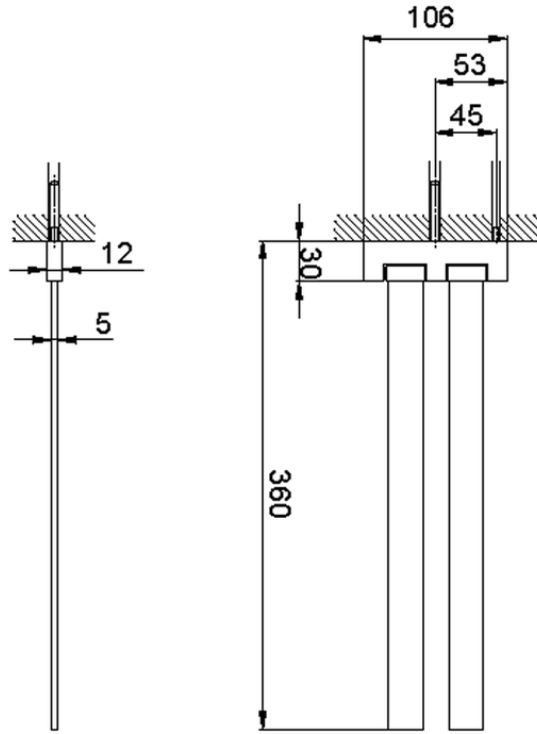

Porta salviette doppio ACCESSORI BAGNO_SQ090210

SQ090210

<https://www.huberitalia.com/porta-salviette-doppio-accessori-bagno-sq090210>

2025-02-23