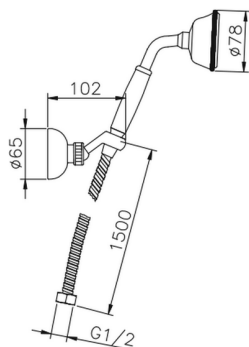

Completo doccia duplex Victorian SHOWER_63.03H.

MODELLO **63.03H.**

Completo doccia duplex Victorian, supporto doccetta snodato murale, doccetta monogetto D.78 mm in Ottone, flex Ottone 150 cm

FINITURE DISPONIBILI